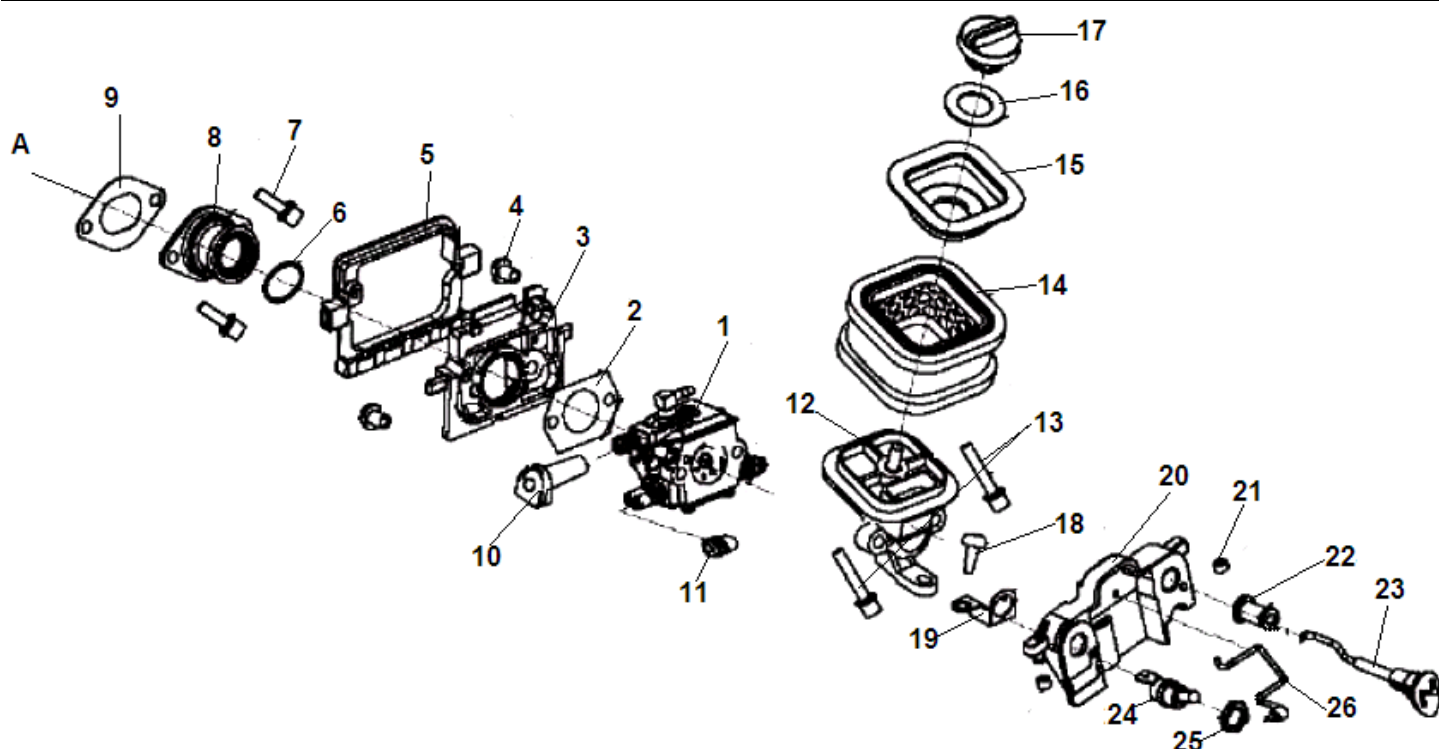

№	Артикул	Наименование	К-во	№	Артикул	Наименование	К-во
1	4020001201	Карбюратор	1	15	4005017101	Кронштейн воздушного фильтра	1
2	5020091025	Прокладка под карбюратор	1	16	4005016101	Прокладка	1
3	4005019101	Теплоизолятор	1	17	3001032301	Гайка крепления фильтра	1
4	5020090510	Гайка	2	18	5010033914	Винт крепления пластины	1
5	4005007101	Прокладка теплоизолятора	1	19	4009006103	Пластина контактная	1
6	4005004101	Гильза колена	1	20	3001031102	Кронштейн крепления выключателя	1
7	5010070513	Болт крепления колена	2	21	4013002123	Уплотнение кронштейна	2
8	4005002302	Колено карбюратора	1	22	4008004102	Направляющая рычага	1
9	4019004102	Прокладка под колено	1	23	3001034304	Рычаг воздушной заслонки	1
10	4018002106	Направляющая винта Т	1	24	4009005101	Выключатель зажигания	1
11	4018002102	Направляющая винтов L,H	1	25		Гайка крепления выключателя	1
12	3001035301	Опора воздушного фильтра	1	26	4008003201	Тяга газа	1
13	5010070550	Болт крепления карбюратора	2				
14	4005005301	Фильтр воздушный	1