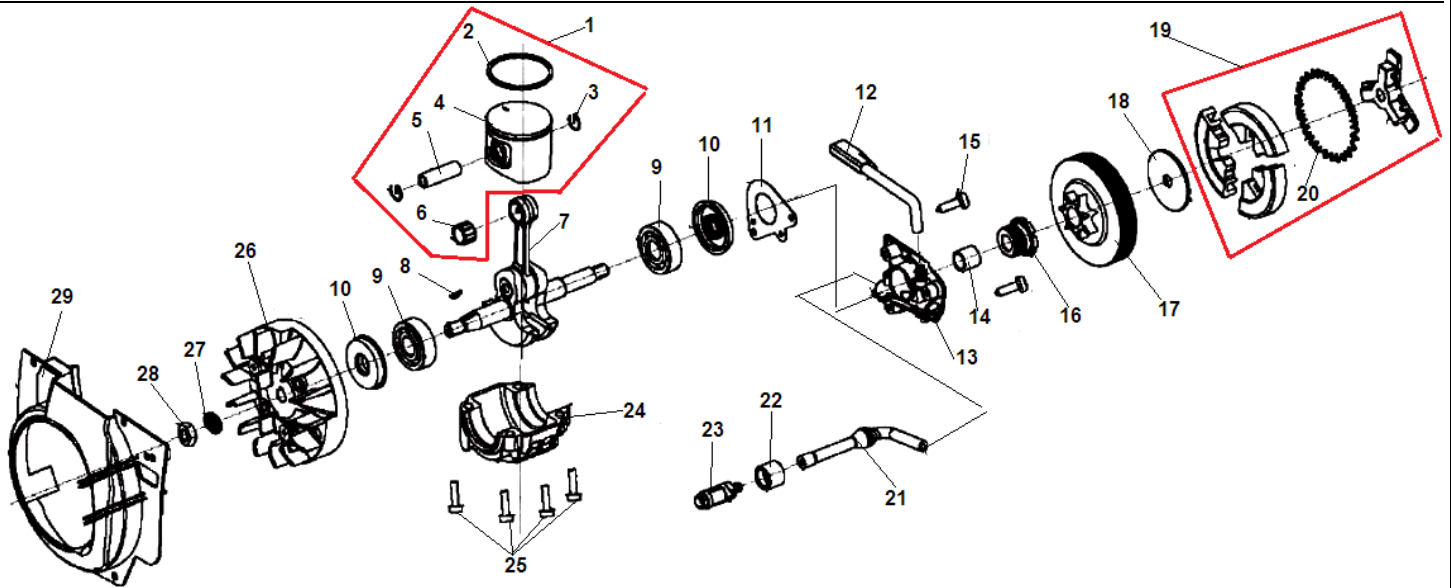

№	Артикул	Наименование	К-во	№	Артикул	Наименование	К-во
1	4002001103	Цилиндр	1	8	CJ7Y/L7T/L8RT	Свеча зажигания	1
2	4019003103	Прокладка глушителя	1	9	3001009105	Крышка цилиндра	1
3	4006001204	Глушитель	1	10	3001010112	Крышка воздушного фильтра	1
4	5010040570	Болт крепления глушителя	2	11	4018002107	Заглушка зима-лето	1
5	5010010520	Болт крепления крышки	3	12	3001033301	Гайка крышки воздушного фильтра	1
6	4007006102	Штуцер импульсного канала	1	13	4009010101	Держатель проводов	1
7	4019006101	Шланг импульсный	1	14			

№	Артикул	Наименование	К-во	№	Артикул	Наименование	К-во
1	3002000201	Крышка шины в сборе	1	13	4015003101	Болт натяжения цепи	1
2	3001012301	Ручка тормоза	1	14	4015004101	Палец натяжения цепи	1
3	5010010530	Болт	1	15	4015011101	Опора болта натяжения цепи	1
4	5040010324	Штифт ручки	1	16	4015002103	Шестерня натяжителя цепи ведомая	1
5	4011014102	Втулка	2	17	4015001103	Шестерня натяжителя ведущая	1
6	4011013102	Пружина ручки	1	18	4011015101	Боковой лист на крышку шины	1
7	5020030500	Гайка М5	1	19	5010033910	Винт	4
8	4011014101	Втулка ленты тормоза	1	20	5010010306	Винт	1
9	4011001103	Пружина ленты тормоза	1	21	3001015101	Крышка тормозного механизма	1
10	4011004202	Рычаг ленты тормоза	1	22	3001011306	Крышка шины	1
11	4011003205	Лента тормоза	1	23	5020030500	Гайка крышки шины М8	2
12	3001042101	Втулка	1	24			