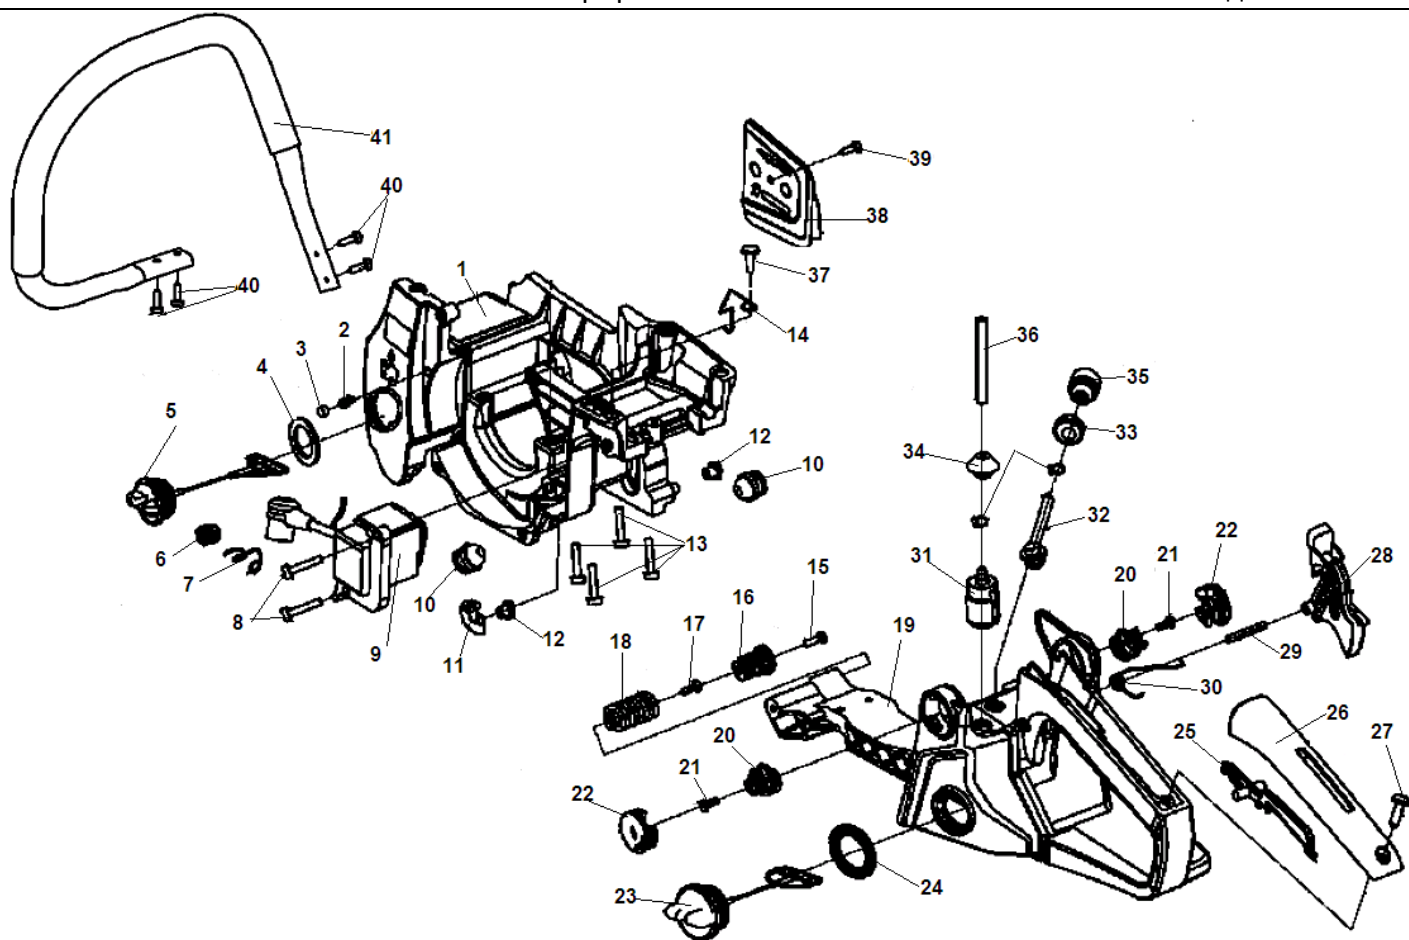

№	Артикул	Наименование	К-во	№	Артикул	Наименование	К-во
1	3001001301	Картер	1	22	3001040101	Крышка амортизатора	2
2	4014010104	Клапан сапуна масляного бака	1	23	3001029302	Пробка бензобака	1
3	4014012101	Заглушка клапана	1	24	4007010102	Прокладка пробки бензобака	1
4	4014009101	Прокладка пробки маслобака	1	25	3001021101	Предохранитель курка газа	1
5	3001029301	Пробка маслобака	1	26	3001008101	Накладка задней рукоятки	1
6	4009010102	Втулка	1	27	5010033914	Винт	1
7	4009011101	Кронштейн втулки	1	28	3001020101	Курок газа	1
8	5010070525	Болт крепления магнето	2	29	5040010430	Штифт курка газа	1
9	4009002103	Магнето	1	30	4008002102	Пружина курка газа	1
10	3001039101	Амортизатор топливного бака	2	31	4007001201	Фильтр топливный	1
11	4009006102	Пластина	1	32	4007004112	Шланг сапуна	1
12	5020090509	Гайка	2	33	4007011101	Крышка сапуна	1
13	5010070532	Болт крепления двигателя	4	34	4007007106	Уплотнение топливного шланга	1
14	4009009101	Провод контактный	1	35	4007003101	Сапун топливного бака	1
15	5010040616	Болт крепления втулки	1	36	4007004107	Шланг топливный	1
16	4013003106	Втулка амортизатора	1	37	5010024206	Винт	1
17	5010054816	Винт	5	38	4014008102	Боковой лист	1
18	4013001105	Амортизатор передний нижний	1	39	5010033910	Винт	4
19	3001004305	Бак топливный	1	40	5010054816	Винт	5
20	4013001104	Амортизатор верхний задний	2	41	4008001207	Рукоятка трубчатая	1
21	5010060513	Болт	2	42