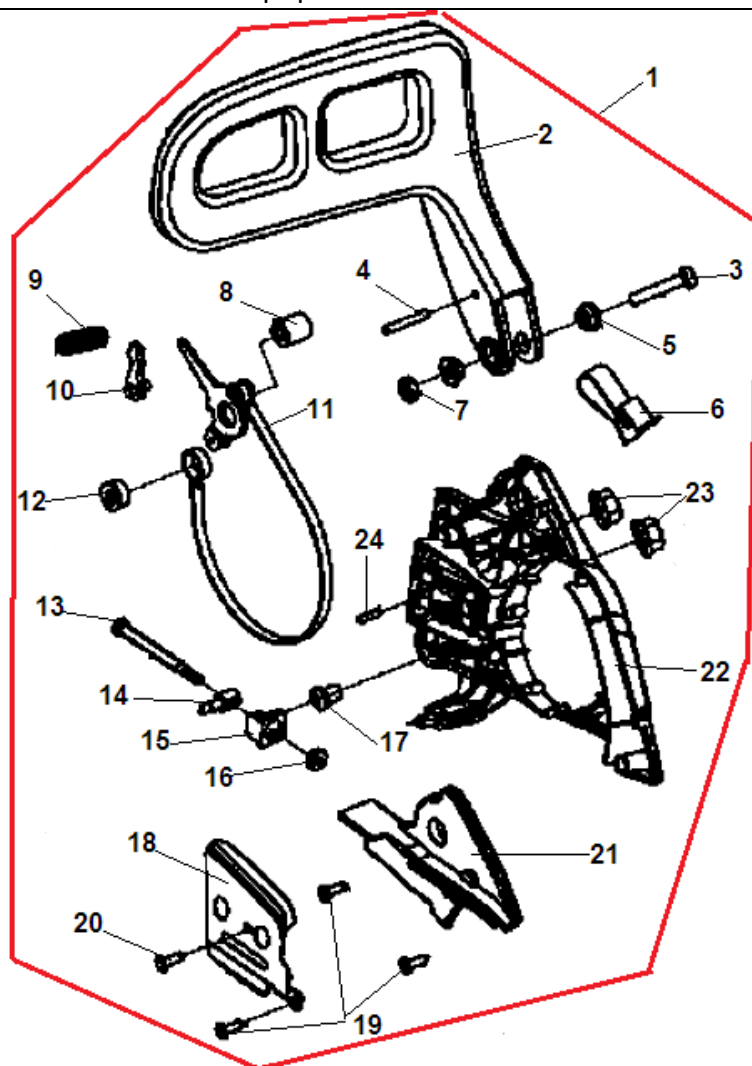

№	Артикул	Наименование	К-во	№	Артикул	Наименование	К-во
1	3002100103	Поршень комплект	1	16	4014006303	Червяк маслонасоса	1
2	4004002105	Кольцо поршневое 41x1,5 мм	1	17	4010004303	Барабан сцепления 3/8P 6Z	1
3	4004004103	Кольцо стопорное пальца	2	18	4010005103	Шайба барабана сцепления	1
4	4004001203	Поршень	1	19	4010001202	Сцепление комплект	1
5	4004003103	Палец поршня	1	20	4010003102	Пружина сцепления	1
6	5080080912	Подшипник пальца	1	21	4014004103	Шланг масляный всасывающий	1
7	4003001203	Коленвал	1	22	4014011101	Грузик масляного фильтра	1
8	5060010310	Шпонка маховика	1	23	4014002202	Фильтр масляный	1
9	5080011232	Подшипник коленвала	2	24	400200301	Поддон цилиндра	1
10	5090021232	Сальник коленвала	2	25	5010070525	Болт крепления поддона	4
11	4014017101	Прокладка маслонасоса	1	26	4009001103	Маховик	1
12	4014005103	Шланг масляный напорный	1	27	5050020800	Шайба 8	1
13	4014001203	Маслонасос	1	28	5020010800	Гайка крепления маховика	1
14	5080081012	Подшипник барабана сцепления	1	29	3001014105	Кожух крыльчатки маховика	1
15	5010010415	Винт крепления насоса	2	30			

№	Артикул	Наименование	К-во	№	Артикул	Наименование	К-во
1	3002000201	Крышка шины в сборе	1	13	4015003101	Болт натяжения цепи	1
2	3001012301	Ручка тормоза	1	14	4015004101	Палец натяжения цепи	1
3	5010010530	Болт	1	15	4015011101	Опора болта натяжения цепи	1
4	5040010324	Штифт ручки	1	16	4015002103	Шестерня натяжителя цепи ведомая	1
5	4011014102	Втулка	2	17	4015001103	Шестерня натяжителя ведущая	1
6	4011013102	Пружина ручки	1	18	4011015101	Боковой лист на крышку шины	1
7	5020030500	Гайка М5	1	19	5010033910	Винт	4
8	4011014101	Втулка ленты тормоза	1	20	5010010306	Винт	1
9	4011001103	Пружина ленты тормоза	1	21	3001015101	Крышка тормозного механизма	1
10	4011004202	Рычаг ленты тормоза	1	22	3001011306	Крышка шины	1
11	4011003205	Лента тормоза	1	23	5020030500	Гайка крышки шины М8	2
12	3001042101	Втулка	1	24			