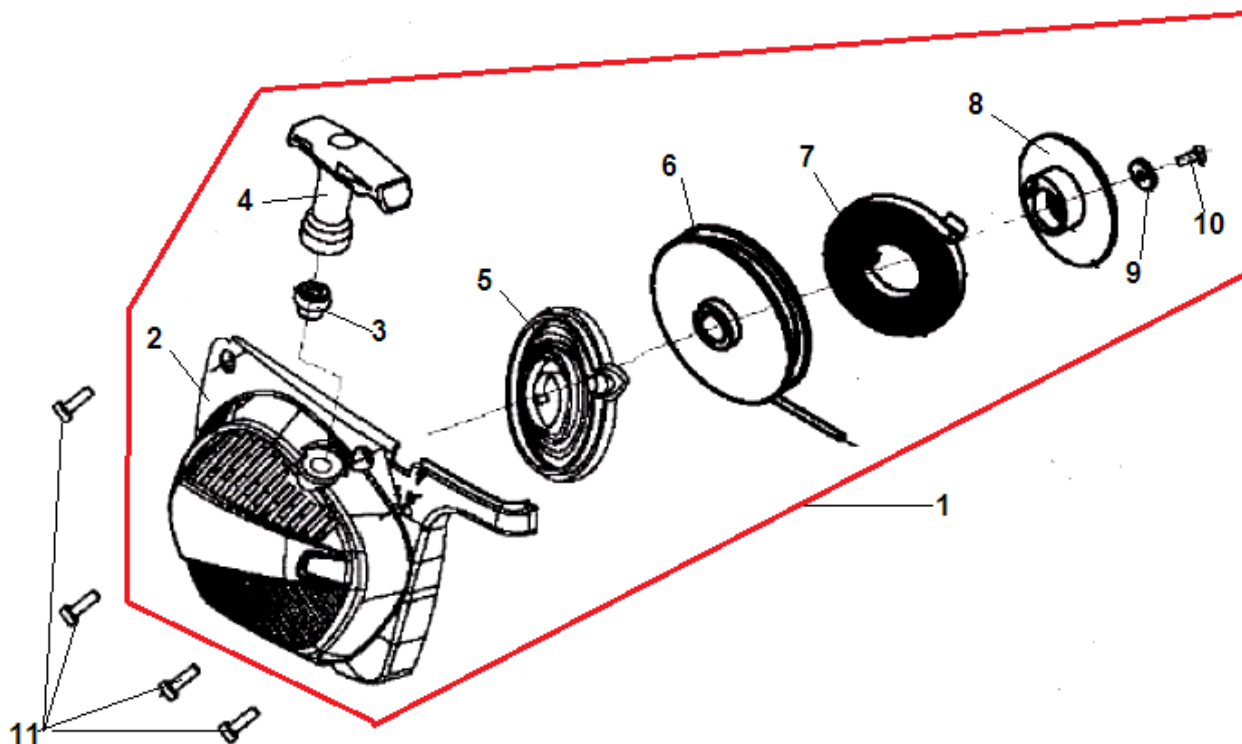

№	Артикул	Наименование	К-во	№	Артикул	Наименование	К-во
1	3002000312	Стартер в сборе	1	7	4012002102	Пружина храповика стартера	1
2	3001013319	Крышка стартера	1	8	4012010102	Храповик стартера	1
3	4504001101	Направляющая шнура стартера	1	9	5050010516	Шайба 5	1
4	3001024101	Ручка стартера	1	10	5010130514	Винт	1
5	4012001201	Пружина стартера возвратная	1	11	5010010415	Винт крепления крышки стартера	4
6	4012015105	Барабан стартера	1	12