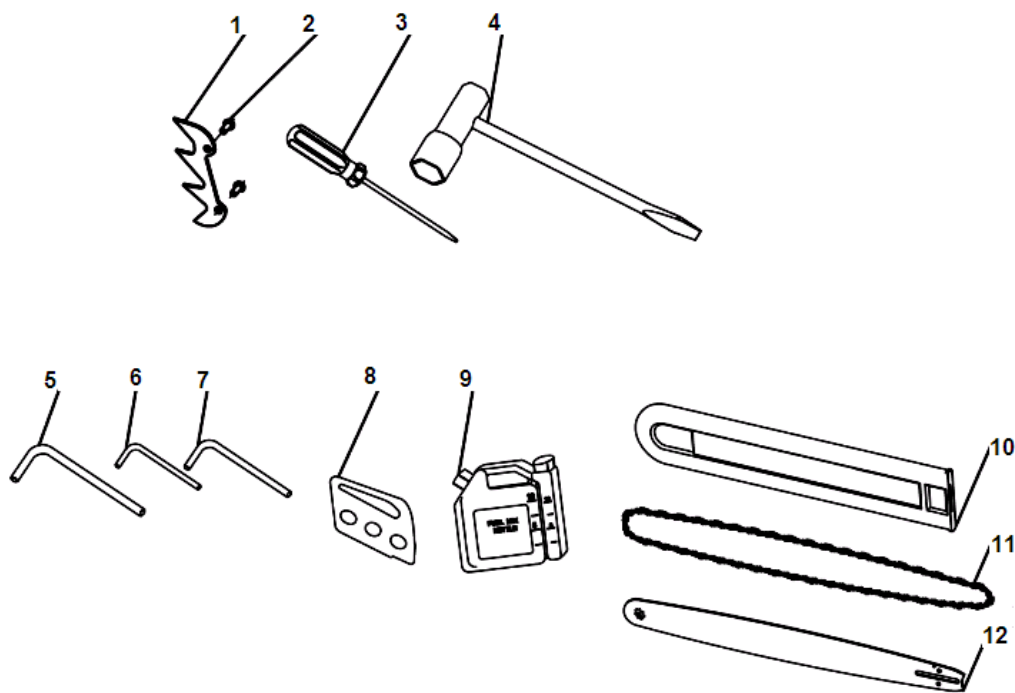

№	Артикул	Наименование	К-во	№	Артикул	Наименование	К-во
1	4001004102	Картер правая половина	1	42	4009006101	Пластина крепления выключателя	1
2	4013002113	Уплотнение рычага воздушной заслонки	1	43	4009005102	Выключатель зажигания	1
3	5080011535	Подшипник коленвала	2	44	4009008101	Крышка выключателя	1
4	5090021528	Сальник коленвала правый	1	45	4001002103	Картер левая половина	1
5	4014002301	Крышка маслонасоса	1	46	4009007102	Крышка колпачка свечи	1
6	5010080410	Винт крепления крышки	3	46-1	4009013101	Колпачек свечи	1
7	4014006302	Червяк маслонасоса	1	47	4009003102	Провод выключения зажигания	1
8	4010007101	Цепное колесо	1	48	4009002102	Магнето	1
9	4010004302	Барабан сцепления	1	49	5010080518	Винт крепления магнето	2
10	5080081215	Подшипник барабана сцепления	1	50	4014009101	Прокладка пробки маслобака	1
11	4010005102	Шайба сцепления	1	51	3001029301	Пробка маслобака	1
12	4010003102	Пружина сцепления	1	52	5070023500	Кольцо стопорное подшипника	1
13	4010001102	Центробежный грузик сцепления	3	53	5010548161	Винт крепления амортизатора	3
14	4010002102	Крестовина сцепления	1	54	4013003105	Заглушка амортизатора	3
14-1	4010001203	Сцепление комплект	1	55	5010080525	Болт 5x25	5
15	5010080414	Винт крепления маслонасоса	2	56	5090021535	Сальник коленвала левый	1
16	4014005102	Шланг масляный напорный	1	57	4018008101	Крышка сальника	1
17	4014001202	Маслонасос	1	58	5010080406	Винт 4x6	2
18	4014016102	Кольцо уплотнительное насоса	1	59	4009001102	Маховик	1

№	Артикул	Наименование	К-во	№	Артикул	Наименование	К-во
1	4000001103	Упор зубчатый	1	7	4000000302	Ключ S4	1
2	5010080510	Винт крепления зубчатого упора	2	8	4000001302	Шаблон	1
3	4000000701	Отвертка	1	9	4000000401	Канистра	1
4	4000001001	Ключ комбинированный	1	10	4000000606	Чехол для шины	1
5	4000000202	Ключ T25	1	11	4016003212	Цепь	1
6	4000000301	Ключ S3	1	12	4016002209	Шина	1