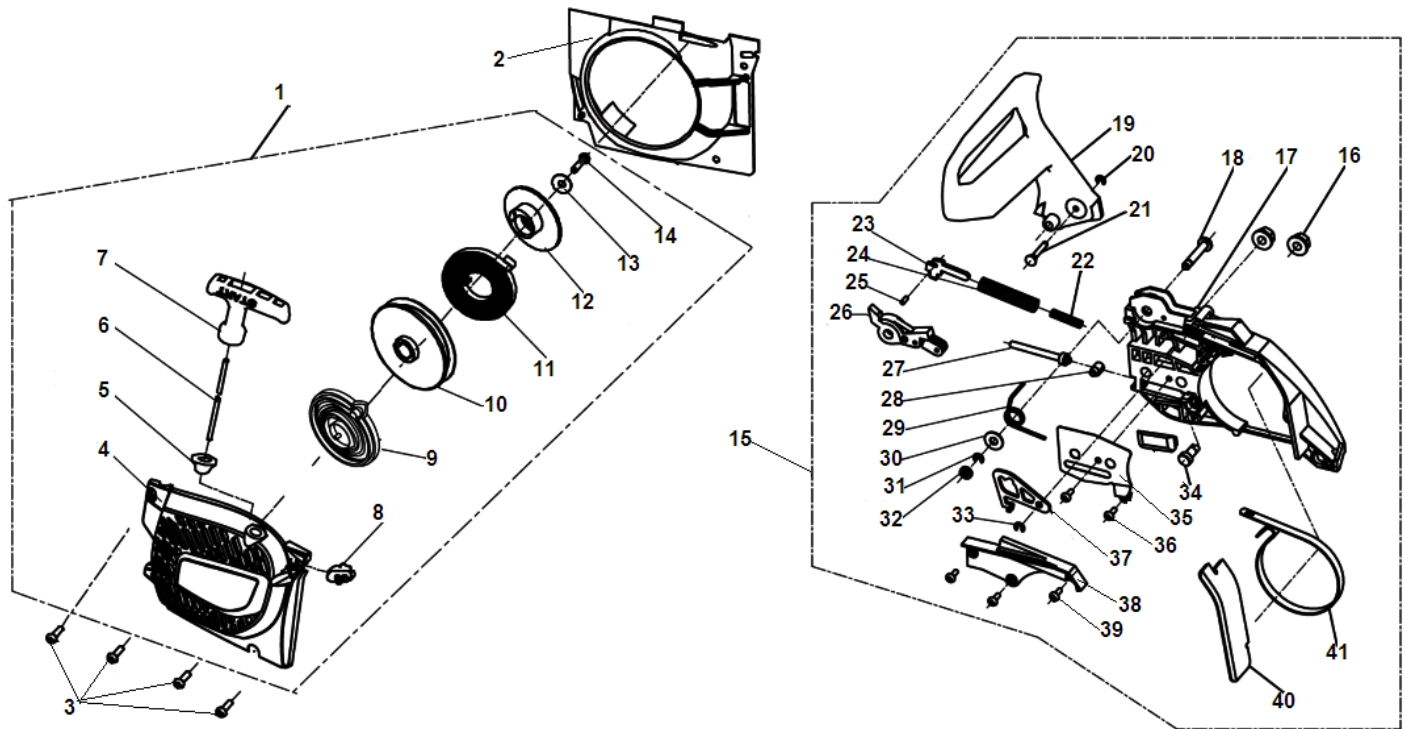

№	Артикул	Наименование	К-во	№	Артикул	Наименование	К-во
1	3002000313	Стартер в сборе	1	22	4011002101	Пружина ленты тормоза внутренняя	1
2	3001014106	Кожух крыльчатки маховика	1	23	4011004108	Тяга ленты тормоза	1
3	5010040514	Винт крепления стартера	4	24	4011001102	Пружина ленты тормоза основная наружная	1
4	3001013317	Крышка стартера	1	25	4011014105	Штифт тяги	1
5	4504001101	Направляющая шнура стартера	1	26	4011004201	Рычаг ленты тормоза	1
6	4012003102	Шнур стартера	1	27	4015002102	Болт натяжения цепи	1
7	3001024101	Ручка стартера	1	28	4015004102	Палец натяжения цепи	1
8	4018002115	Направляющая винтов карбюратора	1	29	4011006101	Пружина ручки тормоза	1
9	4012001201	Пружина стартера возвратная	1	30	5050010618	Шайба пружины	1
10	4012015105	Барaban стартера	1	31	5070030400	Шайба стопорная	1
11	4012002103	Пружина храповика стартера	1	32	4011008101	Шайба	1
12	4012010102	Храповик стартера	1	33	5070030301	Шайба стопорная	1
13	5050010516	Шайба храповика стартера	1	34	4015001102	Шестерня натяжения цепи	1
14	5010130514	Винт крепления храповика	1	35	4015013101	Боковой лист на крышку шины	1
15	3002000205	Крышка шины в сборе	1	36	5010024206	Винт крепления бокового листа	2
16	5020050800	Гайка крышки шины М8	2	37	4011009101	Стопорная пластина ручки тормоза	1
17	3001011307	Крышка шины	1	38	3001015102	Крышка тормозного механизма	1
18	4011005101	Болт крепления ручки тормоза	1	39	5010024209	Винт крепления крышки	3
19	3001036103	Ручка тормоза	1	40	4014014101	Накладка крышки шины	1
20	5070030300	Шайба стопорная	1	41	4011003102	Лента тормоза	1
21	4011005103	Штифт ручки тормоза	1	42