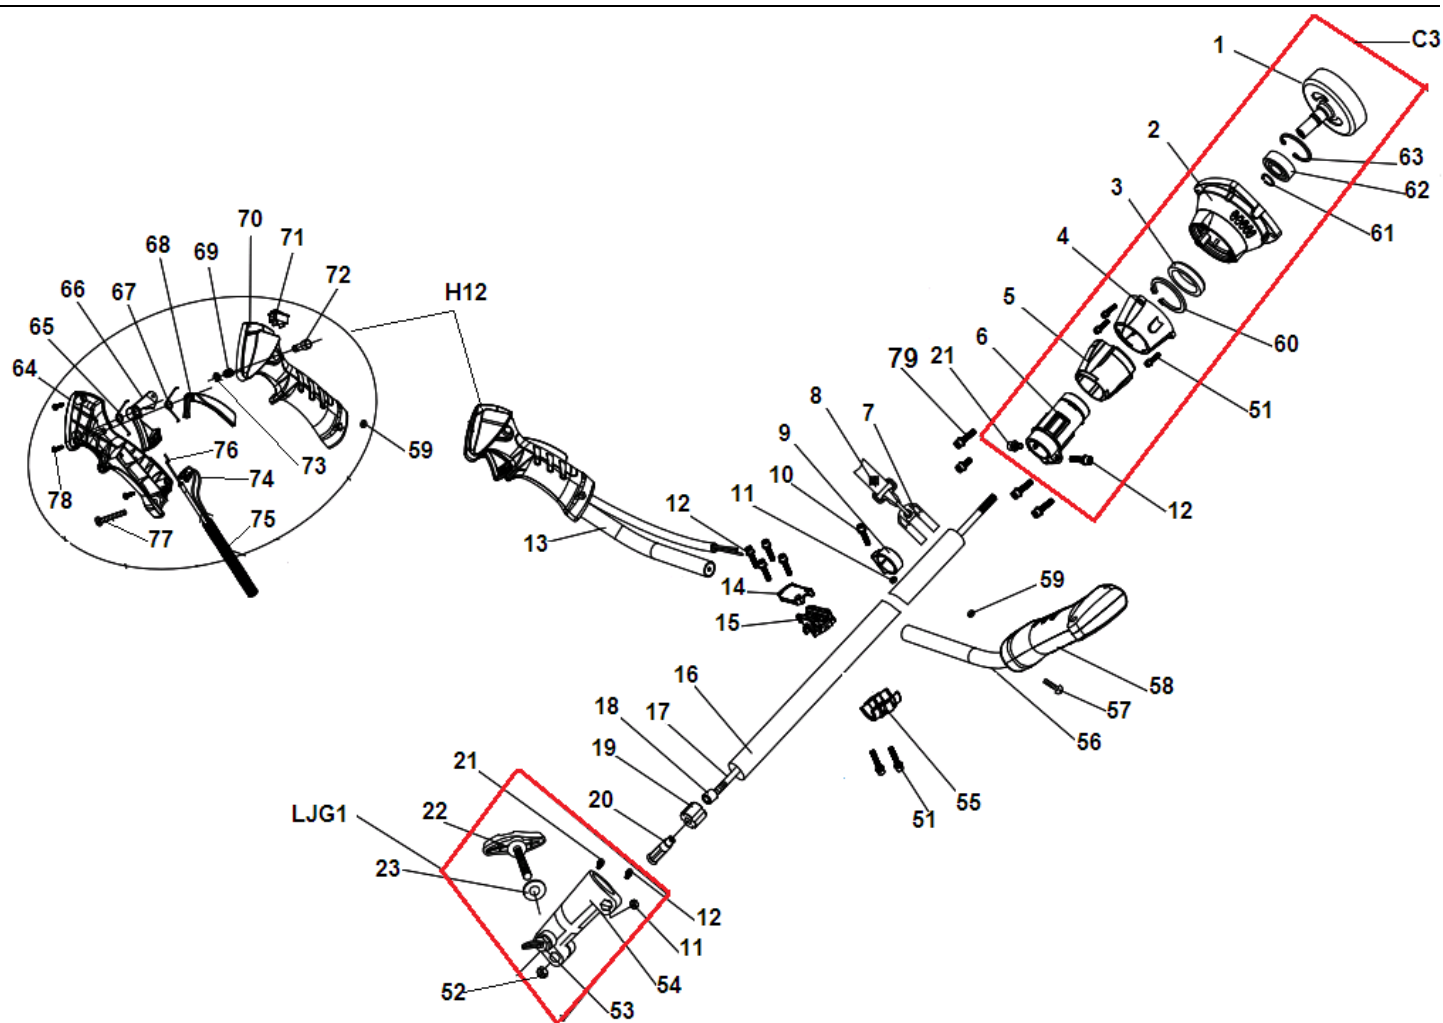

№	Артикул	Наименование	К-во	№	Артикул	Наименование	К-во
	C3	Корпус сцепления комплект	1	54	125112400	Муфта соединительная	1
1	143111000	Барабан сцепления	1	55	143112770	Крышка кронштейна крепления	1
2	143122210	Крышка барабана сцепления	1	56	143113120	Трубчатая рукоятка левая половина	1
3	143122410	Кольцо	1	57	914405322	Винт 5x32	1
4	143122770	Крышка фиксатора штанги	1	58	143113810	Набалдашник левой рукоятки	1
5	143123330	Крышка	1	59	930005002	Гайка М5	3
6	143123120	Фиксатор штанги	1	60	942112330	Кольцо стопорное 34	1
7	143112810	Хомут ремня	1	61	942115001	Кольцо стопорное 15	1
8	C4003	Ремень	1	62	976362020	Подшипник 6202-2RS	1
9	143112890	Кронштейн крепления ремня	1	63	942235001	Кольцо стопорное 35	1
10	910405202	Винт 5x20	4		H12	Рукоятка управления комплект	1
11	935005002	Гайка М5	1	64	143113210	Рукоятка управления правая половина	1
12	910405252	Винт 5x25	6	65	143113430	Пружина курка газа	1
13	143113110	Трубчатая ручка правая половина	1	66	143113410	Курок газа	1
14	143112730	Крышка кронштейна крепления рукояток верхняя	1	67	143113470	Пружина стопора курка газа	1
15	143112710	Кронштейн крепления рукояток средняя часть	1	68	143113450	Стопорный рычаг курка газа	1
16	143122110	Штанга верхняя половина	1	69	143113260	Пружина кнопки	1
17	143112210	Вал приводной верхняя половина	1	70	143113310	Рукоятка управления левая половина	1
18	143112310	Втулка вала штанги	8	71	143113510	Выключатель	1