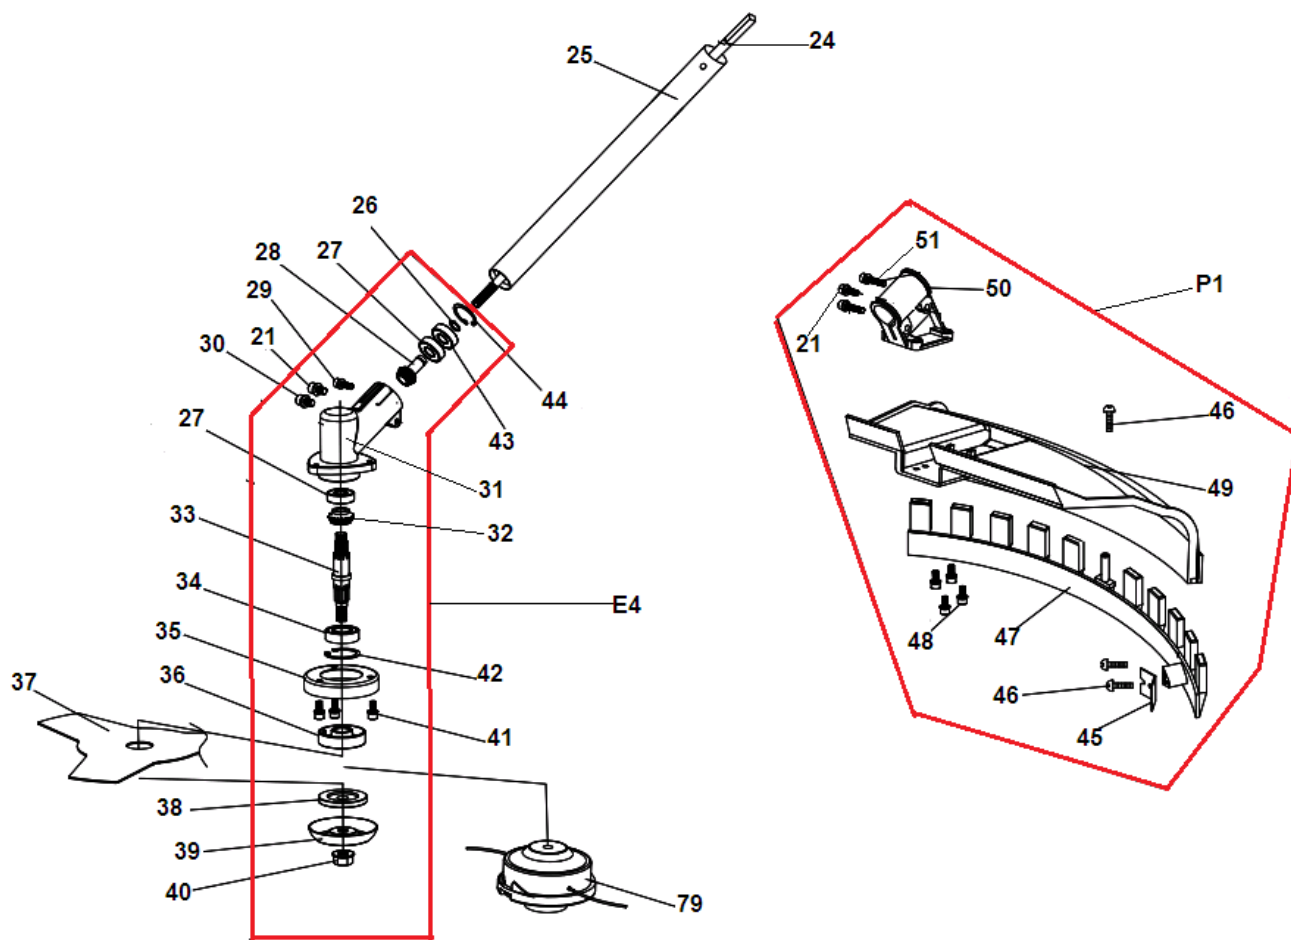

№	Артикул	Наименование	К-во	№	Артикул	Наименование	К-во
24	143122220	Вал нижняя половина	1	39	143114660	Чашка редуктора ограничительная	1
25	143122120	Штанга нижняя половина	1	40	935010303	Гайка крепления ножа M10x1,25L	1
	E4	Редуктор комплект	1	41	914405122	Винт M5x12	3
26	942140001	Кольцо стопорное 10	1	42	942232001	Кольцо стопорное	1
27	976160000	Подшипник редуктора 6000	2	43	976360000	Подшипник 6000-2RS	1
28	143114210	Вал-шестерня	1	44	942226001	Кольцо стопорное 26	1
29	910206202	Болт M6x20	1	P1	Кожух защитный комплект	1	
30	914406122	Болт M6x12	1	45	143117220	Нож кожуха	1
31	143114110	Корпус редуктора	1	46	921142161	Винт 4,2x16	3
32	143114330	Шестерня	1	47	143117210	Фартук кожуха	1
33	143114310	Вал редуктора выходной	1	48	914405162	Винт 5x16	4
34	976362010	Подшипник 6201-2RS	1	49	143117110	Кожух	1
35	143114650	Чашка защитная	1	50	143117910	Кронштейн крепления кожуха	1
36	143114610	Шайба редуктора защитная	1	51	910405302	Винт 5x30	2
37	C5101	Нож трехлопастной	1	79	C5086	Триммерная головка	1
38	143114630	Шайба ножа прижимная	1