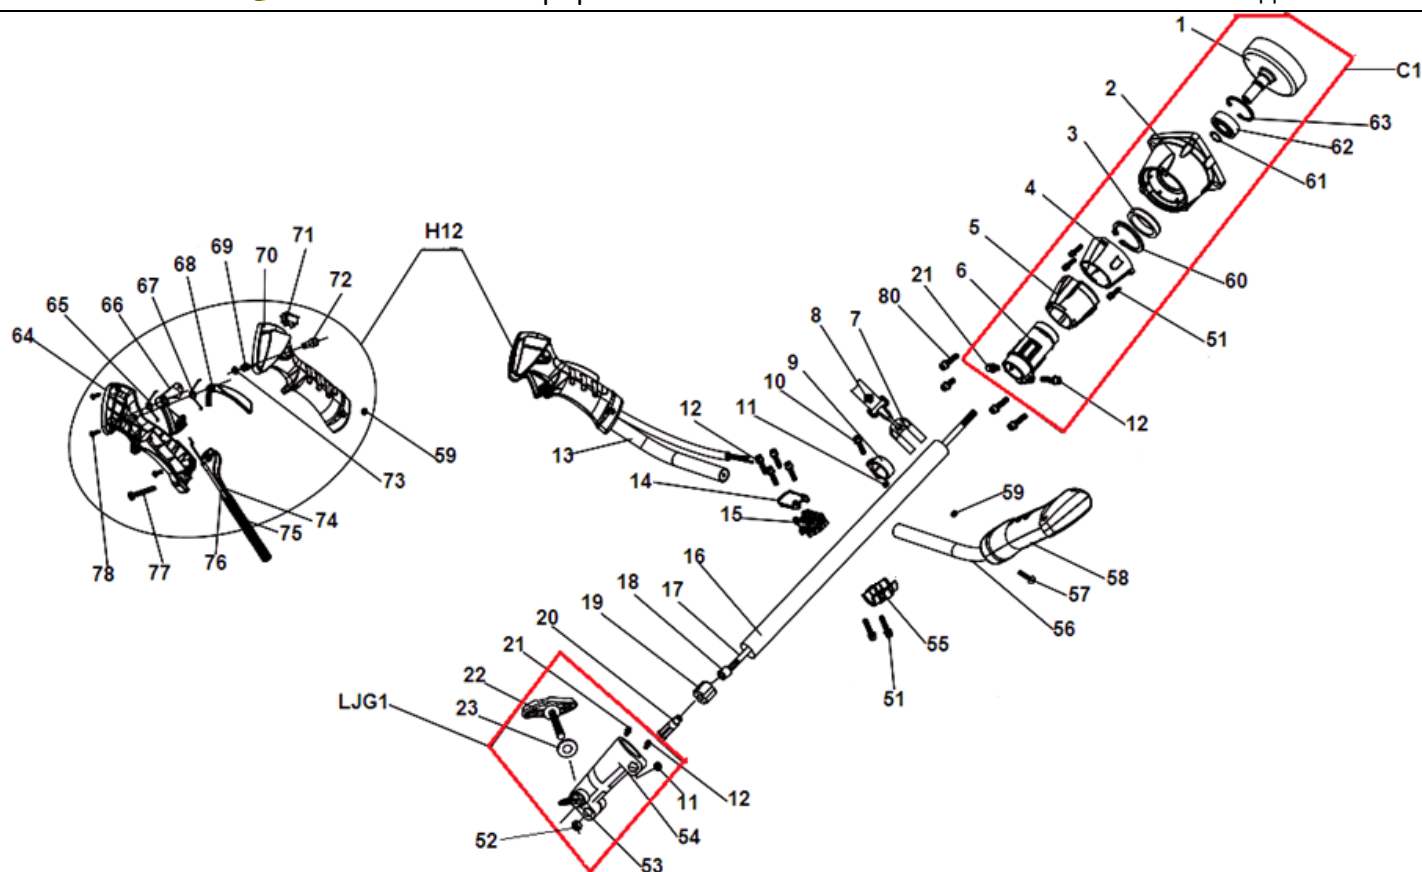

№	Артикул	Наименование	К-во	№	Артикул	Наименование	К-во
	C1	Корпус сцепления комплект	1	54	125112400	Муфта соединительная	1
1	126111000	Барабан сцепления	1	55	143112770	Крышка кронштейна крепления рукояток низ	1
2	126122210	Крышка барабана сцепления	1	56	143113120	Трубчатая рукоятка левая	1
3	126122410	Кольцо	1	57	914405322	Винт 5x32	1
4	126122770	Крышка фиксатора штанги	1	58	143113810	Набалдашник левой рукоятки	1
5	126123330	Крышка	1	59	930005002	Гайка М5	3
6	126123120	Фиксатор штанги	1	60	942112330	Кольцо стопорное 34	1
7	143112810	Хомут ремня	1	61	942115001	Кольцо стопорное 15	1
8	C4003	Ремень	1	62	976362020	Подшипник 6202-2RS	1
9	143112890	Кронштейн крепления ремня	1	63	942235001	Кольцо стопорное 35	1
10	910405202	Винт 5x20	4		H12	Рукоятка управления комплект	1
11	935005002	Гайка М5	1	64	143113210	Рукоятка управления правая	1
12	910405252	Винт 5x25	6	65	143113430	Пружина курка газа	1
13	143113110	Трубчатая ручка правая	1	66	143113410	Курок газа	1
14	143112730	Крышка кронштейна крепления рукояток верхняя	1	67	143113470	Пружина стопора курка газа	1
15	143112710	Кронштейн крепления рукояток средняя часть	1	68	143113450	Стопорный рычаг курка газа	1
16	143122110	Штанга верхняя половина	1	69	143113260	Пружина кнопки	1
17	143122210	Вал приводной верхняя половина	1	70	143113310	Рукоятка управления левая половина	1
18	143112310	Втулка вала штанги	8	71	143113510	Выключатель	1