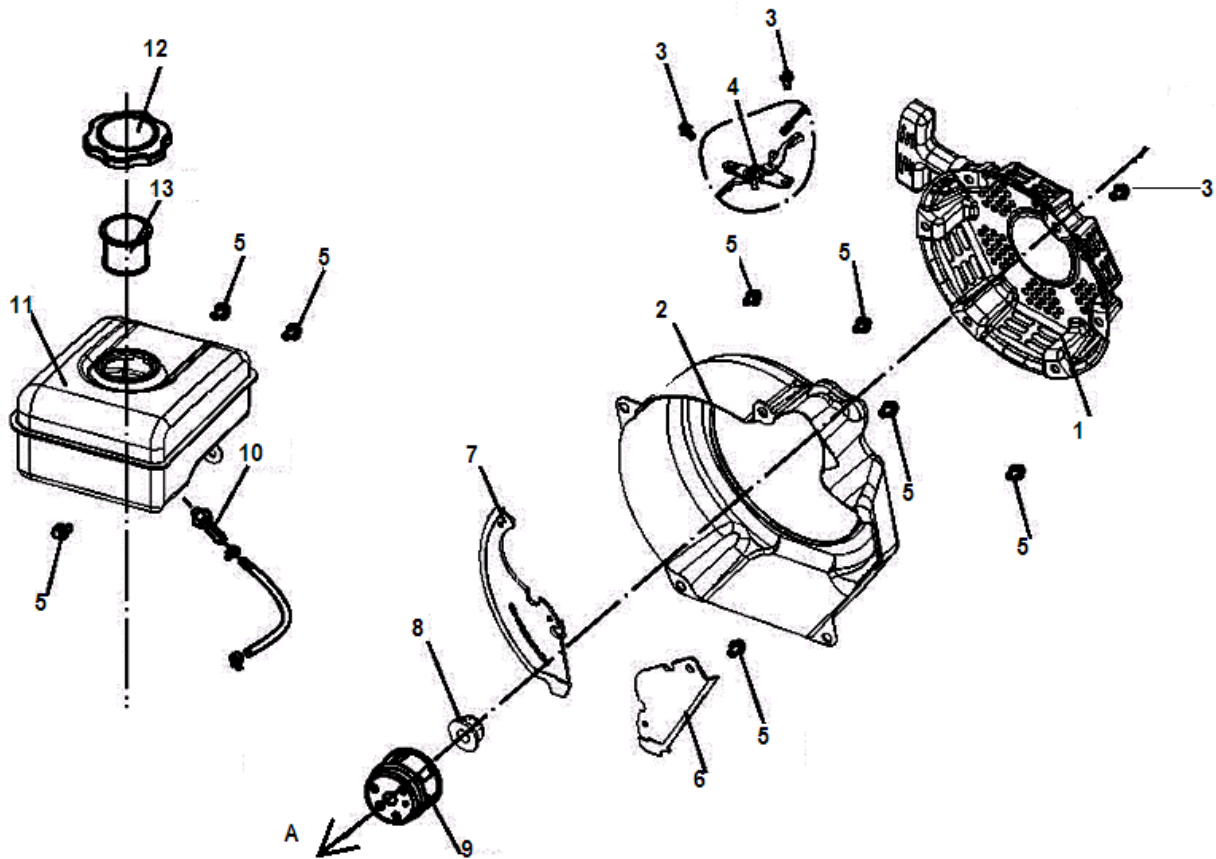

№	Артикул	Наименование	К-во	№	Артикул	Наименование	К-во
1	012010000055	Двигатель UP154	1	22	039010120200	Пробка сливная/заливная	2
2	511130601601	Болт М6х16	3	23	039010101800	Прокладка фланца выпускного	1
3	029019900405	Хомут шланга	2	24	039010101900	Фланец помпы выходной	1
4	029019900100	Шланг топливный	1	25	039010102000	Кольцо уплотнительное патрубку	2
5	019990001300	Крышка топливного бака	1	26	039010102100	Патрубок рукава вход/выход	2
6	012020003600	Фильтр вставка топливного бака	1	27	039010102200	Гайка фланца	2
7	012010003703	Бак топливный	1	28	039010101600	Клапан насоса	1
8	039010100100	Крышка насоса сторона двигателя	1	29	039010101700	Фланец помпы входной	1
9	513010800001	Шайба 8	15	30	039010102300	Фильтр всасывающий	1
10	513010800099	Шайба	4	31	039010130000	Хомут фильтра	1
11	511070806005	Болт М8х60	4	32	511050801201	Болт М8х12	6
12	039010110100	Сальник крыльчатки механический	1	33	032020000101	Кронштейн рукоятки	1
13	039010100500	Кольцо уплотнительное корпуса помпы	1	34	512040800001	Гайка М8	4
14	039010110200	Сальник крыльчатки керамический	1	35	032020010001	Поддон	1
15	039010100700	Крыльчатка	1	36	029910100600	Амортизатор	1
16	039010100800	Корпус крыльчатки	1	37	029910300801	Виброизолятор помпы	4
17	039010100900	Кольцо уплотнительное корпуса крыльчатки	1	38	511050802501	Болт М8х25	4
18	039010101000	Корпус помпы сторона фланцев	1	39	029050100701	Рукоятка	1
19	513020800002	Шайба 8	11	40	513040800000	Шайба 8	4
20	511010802503	Болт М8х25	11	41	039010100000	Корпус помпы в сборе	1
21	039010120100	Кольцо уплотнительное пробки сливной	2				