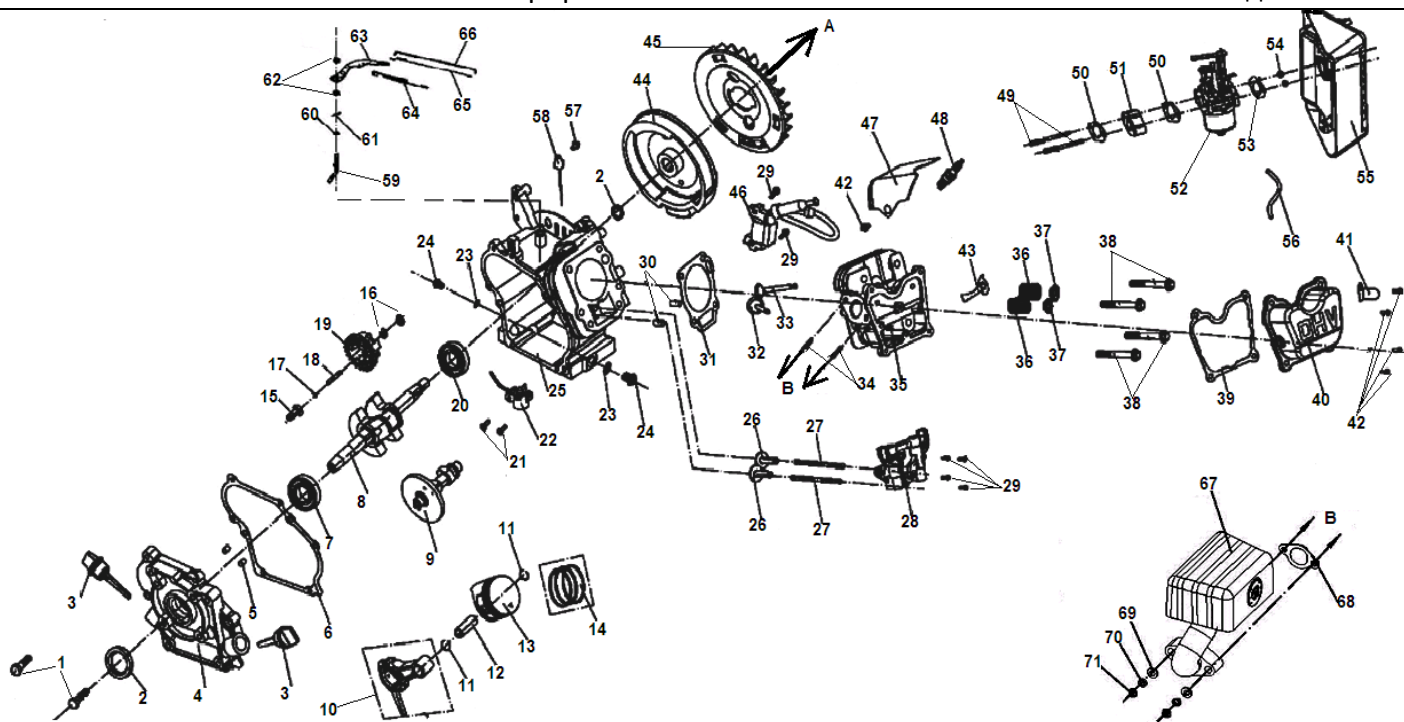

№	Артикул	Наименование	К-во	№	Артикул	Наименование	К-во
1	511050602501	Болт М6х25	6	37	012010000800	Сухарь клапана	2
2	522010100201	Сальник коленвала 25х41,25х6	2	38	511050805001	Болт М8х50	4
3	012010200000	Щуп уровня масла	2	39	012010000700	Прокладка крышки клапанов	1
4	012010000500	Крышка картера	1	40	012010300000	Крышка клапанов	1
5	514010801200	Штифт крышки картера 8х12	2	41	012010003000	Кронштейн провода свечи	1
6	012010000600	Прокладка крышки картера	1	42	511050601201	Болт М6х12	10
7	521010010801	Подшипник коленвала	1	43	012010001000	Маслоотражатель	1
8	012010700002	Коленвал	1	44	012010002000	Маховик	1
9	012010800000	Распредвал	1	45	012010002100	Крыльчатка маховика	1
10	012010600000	Шатун	1	46	012010002700	Магнето	1
11	518041400000	Кольцо стопорное пальца	2	47	012010001700	Крышка	1
12	012010001900	Палец поршня	1	48	012010002800	Свеча зажигания	1
13	012010001800	Поршень	1	49	516040609101	Шпилька М6х91	2
14	012010500000	Кольцо поршневое комплект 54 мм	1	50	012010004000	Прокладка под карбюратор	2
15	012010000400	Толкатель регулятора оборотов	1	51	012010003900	Теплоизолятор	1
16	019990000600	Шайба	2	52	012011100000	Карбюратор	1
17	518030600000	Кольцо	1	53	012010004100	Прокладка под корпус фильтра	1
18	012010000300	Ось шестерни регулятора	1	54	512040600001	Гайка М6	4
19	012010100000	Регулятор оборотов центробежный(шестерня с кулачками)	1	55	012011000000	Корпус фильтра комплект	1
20	521010010701	Подшипник коленвала	1	56	019990000500	Шланг сапуна	1
21	515010601603	Болт М6х16	2	57	511050600801	Болт М6х8	6
22	012011400000	Датчик уровня масла (в картере)	1	58	019990001700	Датчик уровня масла(на картере)	1
23	019990000400	Шайба пробки для слива масла	2	59	012010000200	Ось регулятора оборотов	1
24	019990000300	Пробка для слива масла	2	60	012010004600	Шайба	1
25	012010000100	Картер	1	61	019990000700	Шплинт	1
26	012010001500	Тарелка толкателя клапана	2	62	512040600001	Гайка М6	2
27	012010001600	Толкатель клапана	2	63	012010004500	Рычаг регулятора оборотов	1
28	012010400000	Коромысло клапана комплект	1	64	012010004201	Пружина рычага регулятора	1