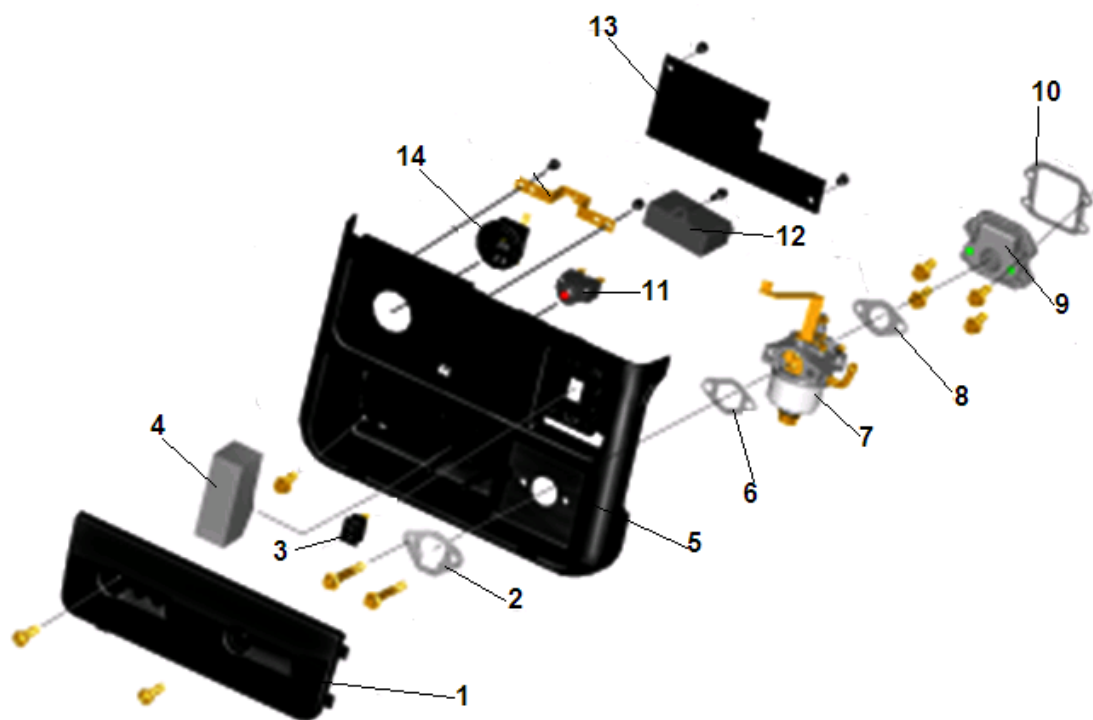

№	Артикул	Наименование	К-во	№	Артикул	Наименование	К-во
1	306020040100	Крышка воздушного фильтра	1	8	306020030400	Прокладка под карбюратор 2	1
2	306020030700	Прокладка	1	9	306020030200	Теплоизолятор	1
3	305212500301	Выключатель зажигания	1	10	306020030100	Прокладка под теплоизолятор	1
4	306020040500	Фильтр воздушный	1	11	305201120401	Предохранитель 220В АС	1
5	205091300001	Панель	1	12	304025012005	Конденсатор 12 мкф	1
6	306020030400	Прокладка под карбюратор 1	1	13	306020041000	Крышка панели	1
7	306020030500	Карбюратор		14	305417216311	Розетка 220В АС	1