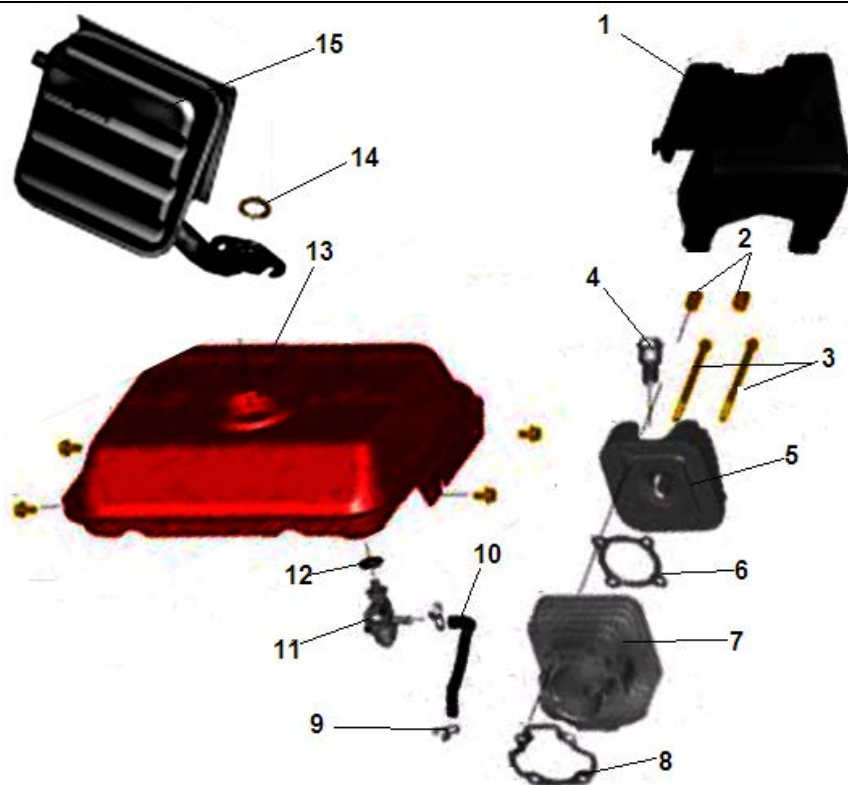

№	Артикул	Наименование	К-во	№	Артикул	Наименование	К-во
1	204320104002	Статор	1	6	306020051600	Крышка генератора сторона крыльчатки	1
2	204390116002	Ротор	1	7	305130000801	Розетка 12В DC	1
3	304018095000	Крыльчатка ротора	1	8	306020051700	Опора генератора	2
4	304067620301	Подшипник ротора 6203-2RZ	1	9	305201121001	Предохранитель розетки 12В DC	1
5	306040050500	Болт крепления ротора	1	10	404060800120	Болт М6х80	3

№	Артикул	Наименование	К-во	№	Артикул	Наименование	К-во
1	306040010600	Дефлектор цилиндра	1	9	306020071300	Хомут шланга	2
2	306020011500	Гайка крепления головки блока М6	2	10	306020071200	Шланг топливный	1
3	402061000160	Болт М6х100	2	11	306020071101	Кран топливный	1
4	F5TC	Свеча зажигания	1	12	461006201900	Кольцо уплотнительное	1
5	306020010900	Головка цилиндра	1	13	306020230165	Бак топливный 4,2л	1
6	306020010800	Прокладка головки цилиндра	1	14	306020080200	Прокладка глушителя	1
7	306020010700	Цилиндр	1	15	306020080100	Глушитель	1
8	306020010600	Прокладка цилиндра	1				