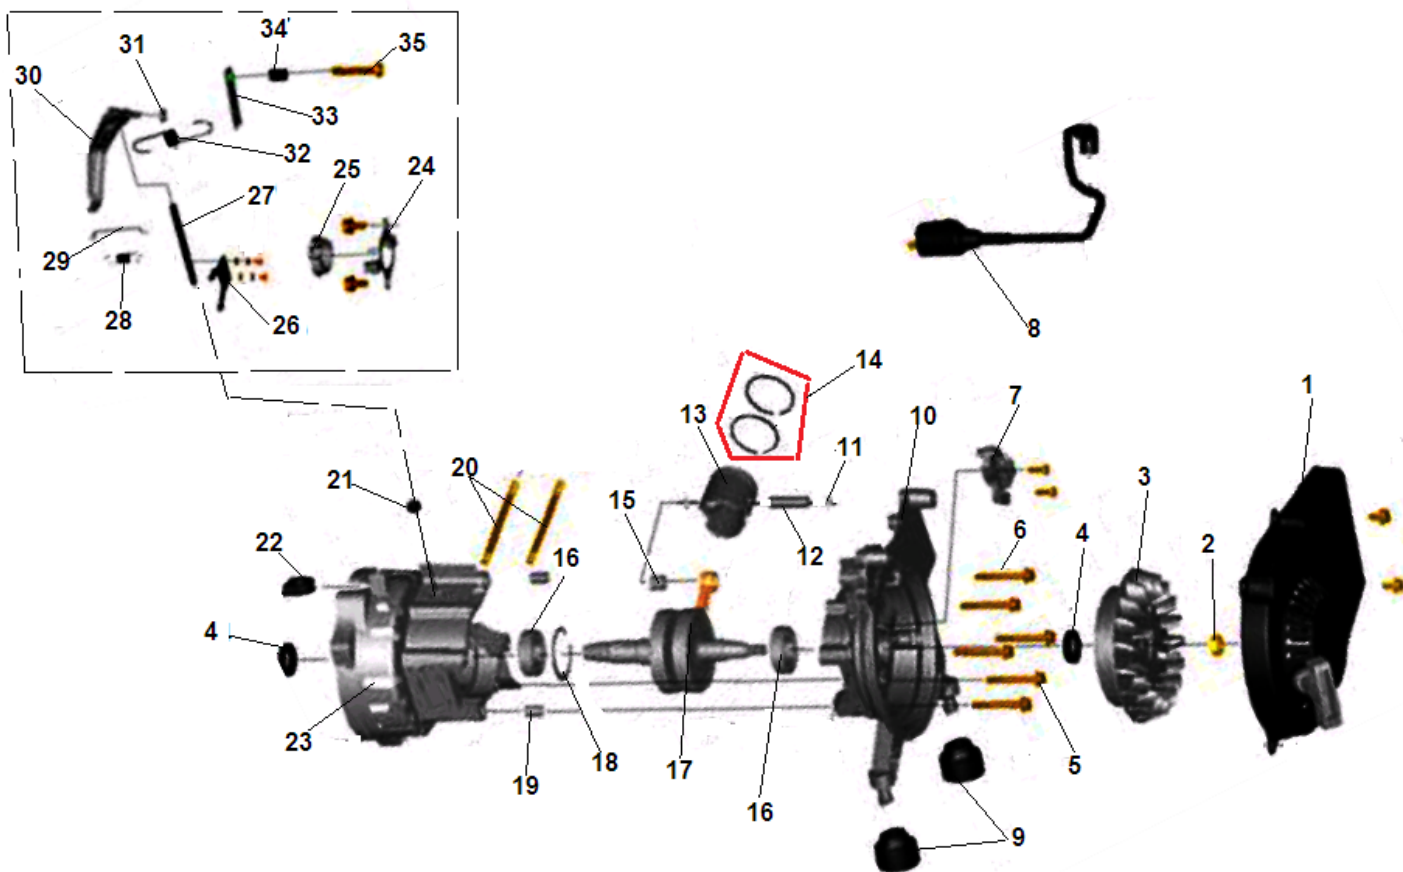

№	Артикул	Наименование	К-во	№	Артикул	Наименование	К-во
1	204320104002	Статор	1	6	306020051600	Крышка генератора сторона крыльчатки	1
2	204390116002	Ротор	1	7	305130000801	Розетка 12В DC	1
3	304018095000	Крыльчатка ротора	1	8	306020051700	Опора генератора	2
4	304067620301	Подшипник ротора 6203-2RZ	1	9	305201121001	Предохранитель розетки 12В DC	1
5	306040050500	Болт крепления ротора	1	10	404060800120	Болт М6х80	3

№	Артикул	Наименование	К-во	№	Артикул	Наименование	К-во
1	306040010600	Дефлектор цилиндра	1	9	306020071300	Хомут шланга	2
2	306020011500	Гайка крепления головки блока М6	2	10	306020071200	Шланг топливный	1
3	402061000160	Болт М6х100	2	11	306020071101	Кран топливный	1
4	F5TC	Свеча зажигания	1	12	461006201900	Кольцо уплотнительное	1
5	306020010900	Головка цилиндра	1	13	306020230165	Бак топливный 4,2л	1
6	306020010800	Прокладка головки цилиндра	1	14	306020080200	Прокладка глушителя	1
7	306020010700	Цилиндр	1	15	306020080100	Глушитель	1
8	306020010600	Прокладка цилиндра	1				