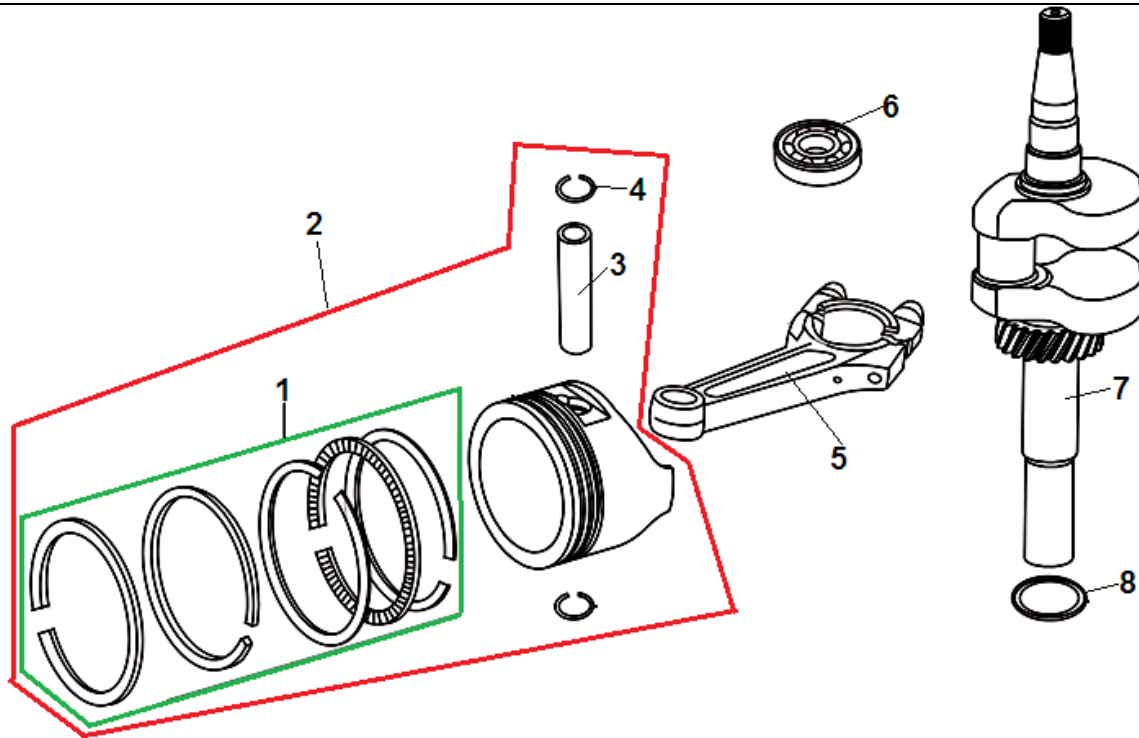

№	Артикул	Наименование	К-во	№	Артикул	Наименование	К-во
1	130070142-0001	Кольцо поршневое 70 мм комплект	1	5	130150052-0001	Шатун	1
2	130030160-0001	Поршень комплект	1	6	380630137-0002	Подшипник 6205	1
3	130060031-0001	Палец поршня	1	7	130290251-0001	Коленвал	1
4	380560056-0001	Кольцо стопорное пальца	2	8	380450518-0001	Шайба коленвала	1

№	Артикул	Наименование	К-во	№	Артикул	Наименование	К-во
1	193490095-0001	Стартер в сборе	1	3	380200008-0005	Болт М4х10	3
2	193690003-0001	Крышка стартера защитная	1	4	380370066-0001	Гайка М6	3