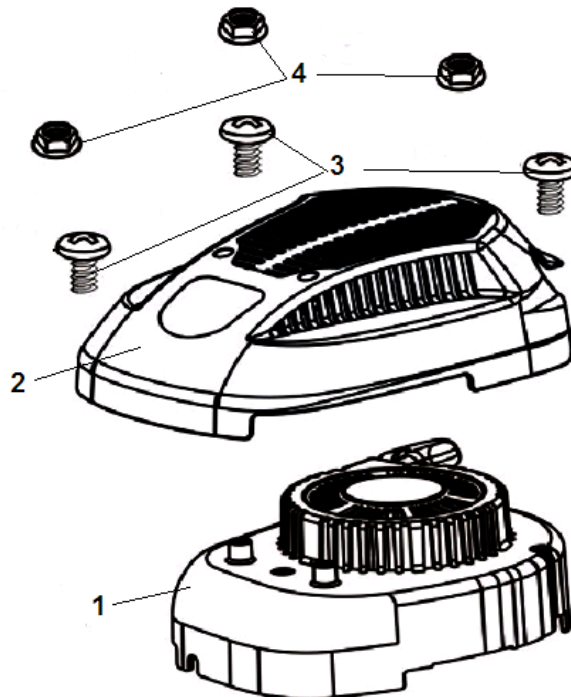

№	Артикул	Наименование	К-во	№	Артикул	Наименование	К-во
1	130070142-0001	Кольцо поршневое 70 мм комплект	1	5	130150052-0001	Шатун	1
2	130030160-0001	Поршень комплект	1	6	380630137-0002	Подшипник 6205	1
3	130060031-0001	Палец поршня	1	7	130290251-0001	Коленвал	1
4	380560056-0001	Кольцо стопорное пальца	2	8	380450518-0001	Шайба коленвала	1