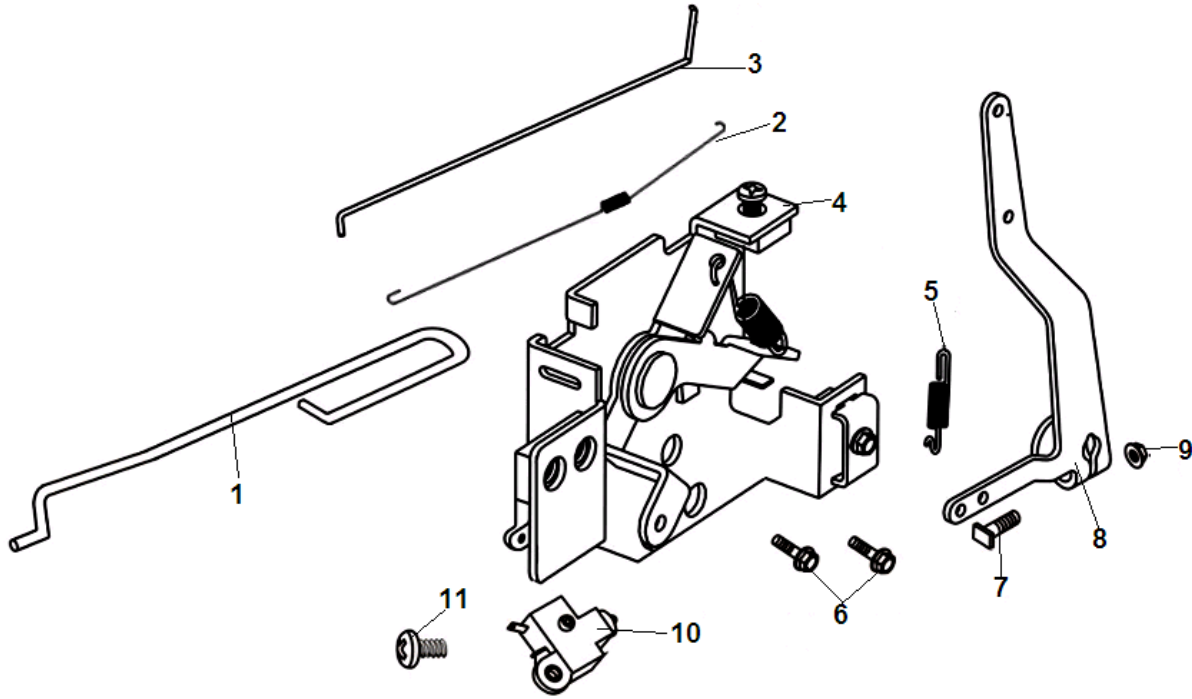

№	Артикул	Наименование	К-во	№	Артикул	Наименование	К-во
1	171650005-0001	Тяга заслонки	1	7	380250002-0001	Болт М6х21	1
2	171610015-0001	Пружина тяги рычага	1	8	171620016-0001	Рычаг регулятора	1
3	171590015-0001	Тяга рычага регулятора	1	9	380370048-0001	Гайка М6	1
4	171680039-0001	Площадка рычага дросселя	1	10	271660026-0001	Выключатель зажигания	1
5	171600018-0001	Пружина рычага	1	11	380200008-0005	Винт М4х10	1
6	380140067-0003	Болт М6х12	2				

№	Артикул	Наименование	К-во	№	Артикул	Наименование	К-во
1	380370048-0001	Гайка М6	2	3	180571313-0001	Глушитель	1
2	180960026-0001	Кожух глушителя	1	4	180660065-0001	Прокладка глушителя	1