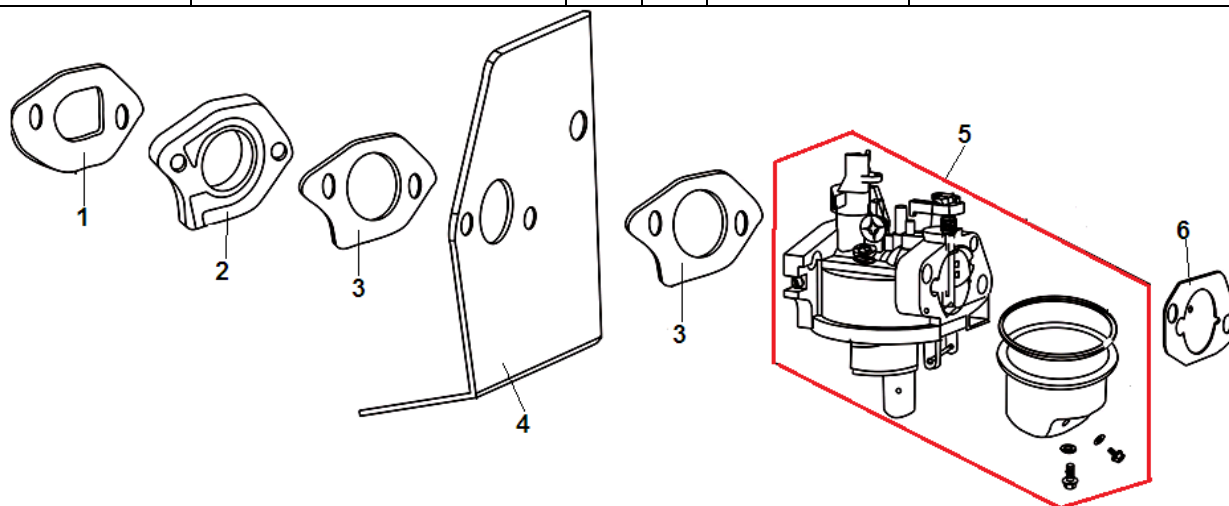

№	Артикул	Наименование	К-во	№	Артикул	Наименование	К-во
1	140450022-0001	Коромысло клапана комплект	2	6	140710004-0001	Направляющая толкателей клапана	1
2	140320001-0001	Колпачек клапана	1	7	140670032-0001	Толкатель клапана 140	2
3	140380017-0001	Сухарь клапана	2	8	140690002-0001	Тарелка толкателя клапана	1
4	140340022-0001	Пружина клапана	2	9	140020048-0001	Распредвал	1
5	500550029-0001	Клапана комплект	1	10	380450534-0001	Шайба распредвала	1