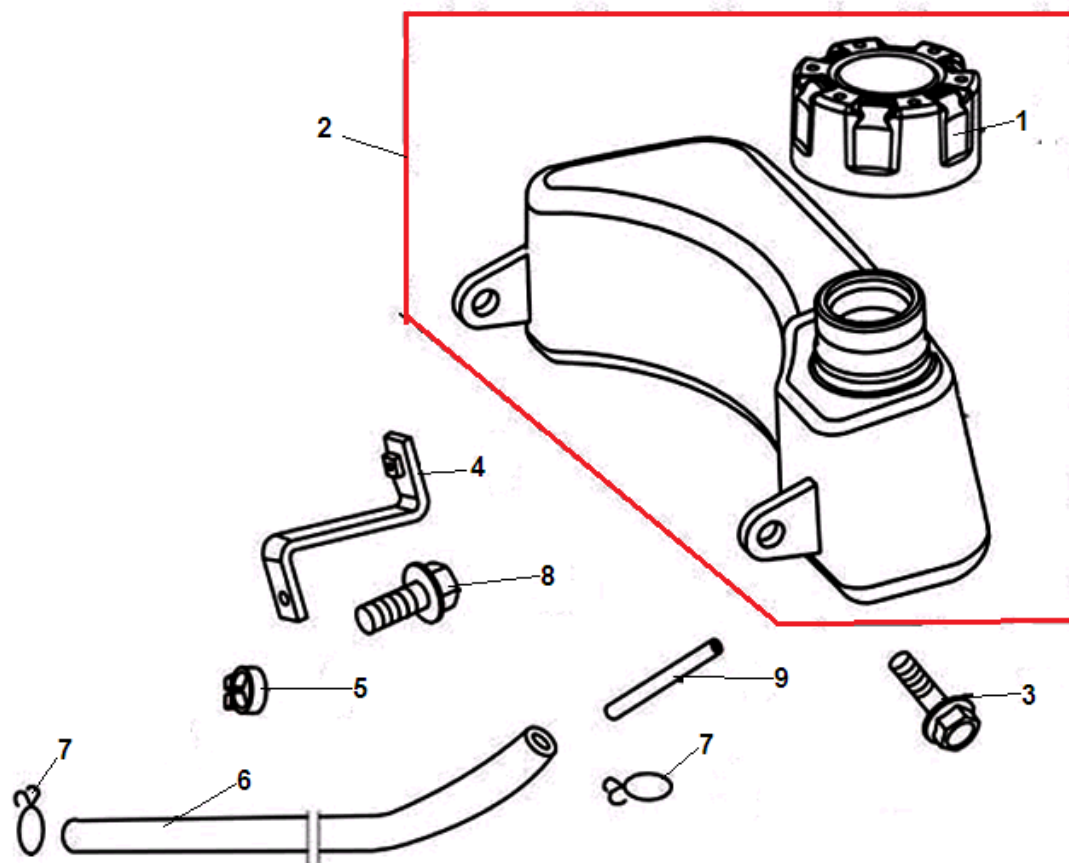

№	Артикул	Наименование	К-во	№	Артикул	Наименование	К-во
1	170870094-0001	Пробка топливного бака	1	6	380750320-0001	Шланг топливный	1
2	170490147-0001	Бак топливный	1	7	380950190-0001	Хомут	2
3	380140013-0005	Болт М6х16	1	8	380140067-0003	Болт М6х12	1
4	170650010-0001	Скоба крепления бака	1	9	170010017-0001	Фильтр топливный	1
5	380930025-0001	Стопорная шайба	1	10