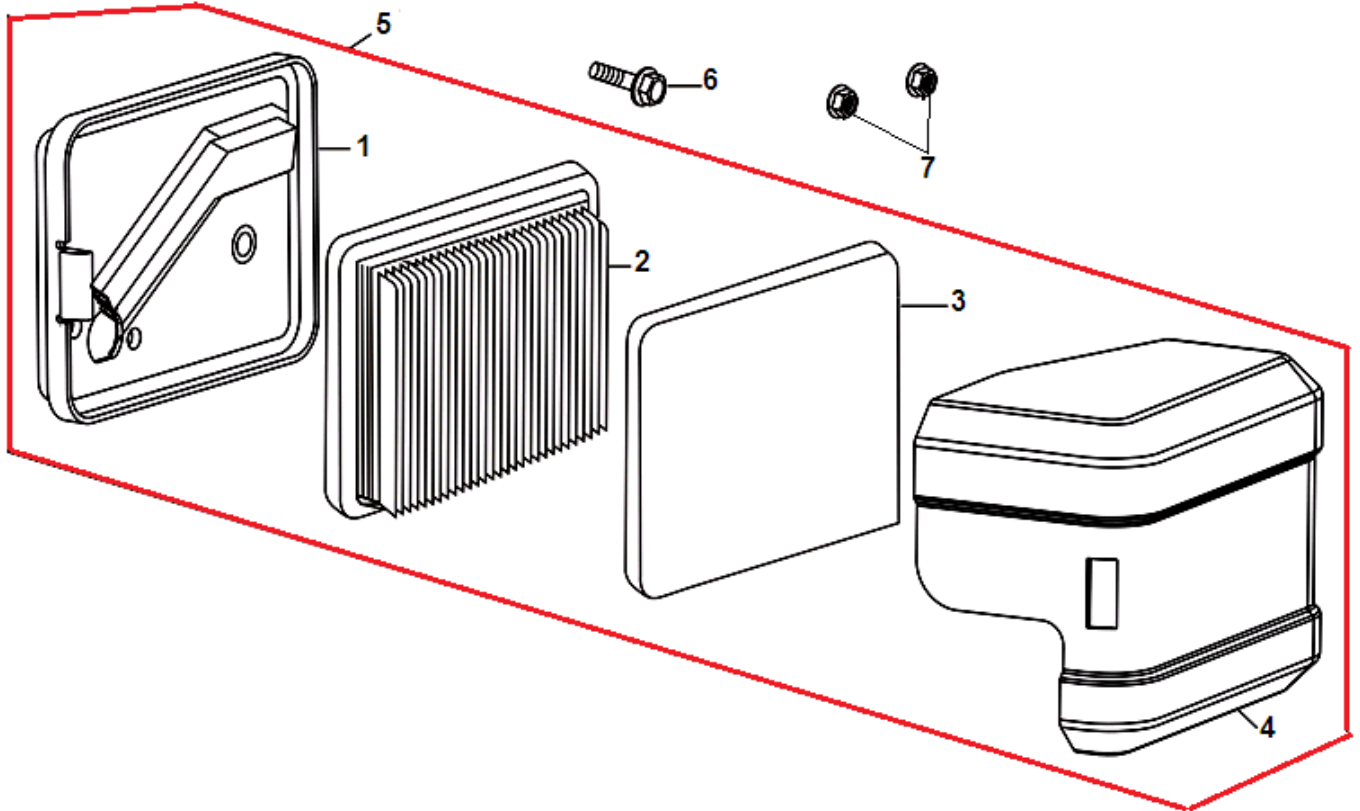

№	Артикул	Наименование	К-во	№	Артикул	Наименование	К-во
1	180280004-0001	Корпус фильтра	1	5	180020335-0001	Корпус фильтра комплект	1
2	180130215-0001	Фильтр основной	1	6	380140013-0005	Болт М6х16	1
3	180130144-0001	Фильтр предварительный	1	7	380370066-0001	Гайка М6	2
4	180070119-0001	Крышка фильтра		8