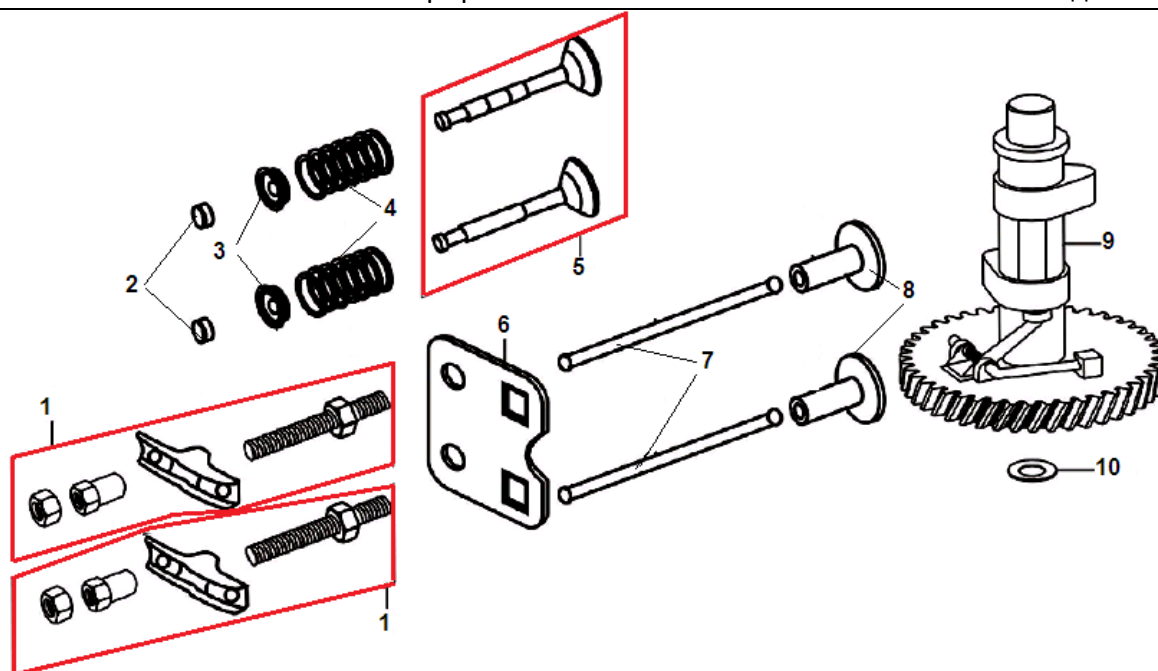

№	Артикул	Наименование	К-во	№	Артикул	Наименование	К-во
1	140450022-0001	Коромысло клапана комплект	2	6	140710004-0001	Направляющая толкателей клапана	1
2	140320001-0001	Колпачек клапана	1	7	140670032-0001	Толкатель клапана 140	2
3	140380017-0001	Сухарь клапана	2	8	140690002-0001	Тарелка толкателя клапана	1
4	140340022-0001	Пружина клапана	2	9	140020048-0001	Распредвал	1
5	500550029-0001	Клапана комплект	1	10	380450534-0001	Шайба распредвала	1

№	Артикул	Наименование	К-во	№	Артикул	Наименование	К-во
1	170430157-0001	Прокладка под теплоизолятор	1	4	170450001-0001	Прокладка под карбюратор большая	1
2	170440056-0001	Теплоизолятор	1	5	170020979-0001	Карбюратор	1
3	170430147-0001	Прокладка под карбюратор малая	2	6	170430067-0001	Прокладка под корпус фильтра	1