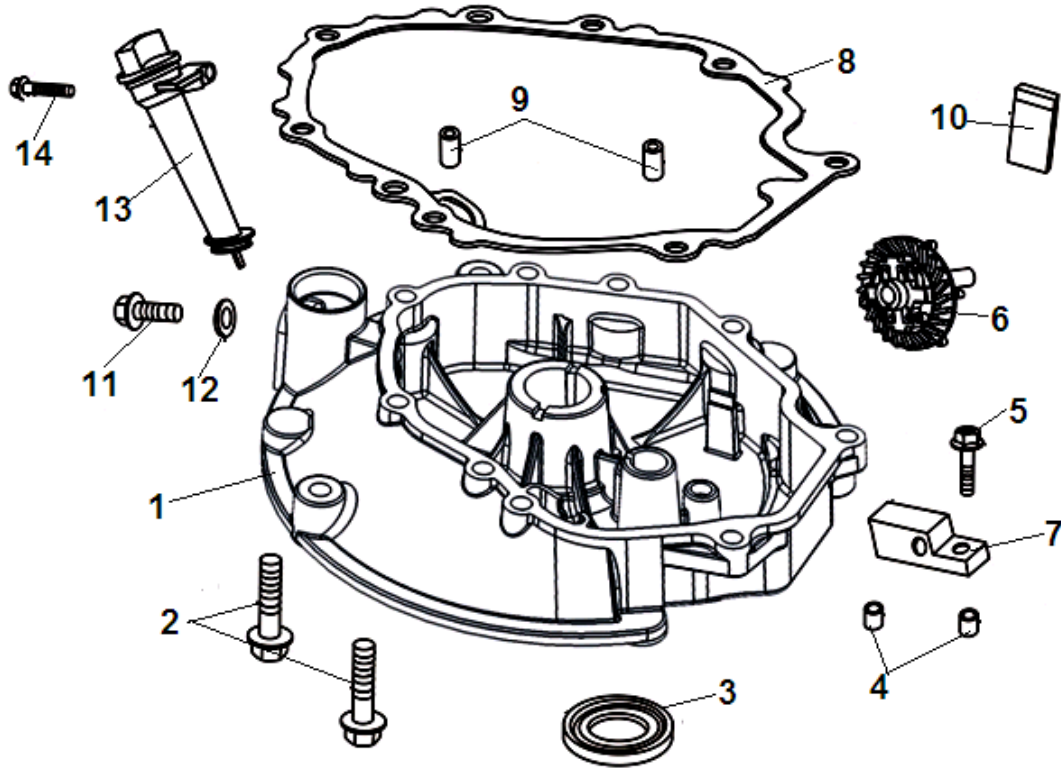

№	Артикул	Наименование	К-во	№	Артикул	Наименование	К-во
1	380020070-0001	Болт М6х16	4	6	120080279-0001	Головка цилиндра	1
2	120230083-0001	Крышка клапанов	1	7	380180101-0001	Шпилька М6х95	2
3	120250032-0001	Прокладка крышки клапанов	1	8	380180089-0001	Шпилька М6х103	2
4	F7RTC	Свеча зажигания	1	9	120150087-0001	Прокладка головки цилиндра	1
5	380140339-0001	Болт М8х50	4	10	380600117-0001	Штифт 10х14	2

№	Артикул	Наименование	К-во	№	Артикул	Наименование	К-во
1	110810031-0001	Картер	1	11	380140441-0001	Болт М6х14	3
2	160200048-0001	Кронштейн	1	12	380821590-0001	Шайба	1
3	380140013-0005	Болт М6х16	2	13	380740565-0001	Шланг сапуна	1
4	380850002-0001	Шпилька М6х78	1	14	380140086-0002	Болт М6х22	1
5	380850006-0001	Шпилька М6х85	2	15	160200037-0001	Кронштейн	1
6	380650335-0001	Сальник 38х25х7	1	16	171630010-0001	Вал регулятора оборотов	1
7	140250006-0001	Клапан сапуна	1	17	380450527-0001	Шайба	1
8	380140037-0003	Болт М6х10	1	18	380650338-0001	Сальник вала 6х11х4	1
9	110850011-0001	Прокладка крышки сапуна	1	19	381350004-0001	Шплинт	1
10	110840011-0001	Крышка сапуна	1	20			

№	Артикул	Наименование	К-во	№	Артикул	Наименование	К-во
1	110820026-0001	Крышка картера	1	8	110830057-0001	Прокладка крышки картера	1
2	380140024-0006	Болт М6х28	7	9	380600120-0001	Штифт 8х14	2
3	380650347-0001	Сальник коленвала 41,25х25х6	1	10	150570002-0001	Маслоотражатель	1
4	380600121-0001	Штифт 8х10	2	11	110260025-0001	Болт сливного отверстия	1
5	380140077-0005	Болт М6х20	1	12	380450514-0001	Шайба	1
6	171750013-0001	Регулятор оборотов центробежный	1	13	110690016-0002	Горловина маслозаливная	1
7	171640003-0001	Держатель регулятора	1	14	380140100-0003	Болт М6х35	1

№	Артикул	Наименование	К-во	№	Артикул	Наименование	К-во
1	130070142-0001	Кольцо поршневое 70 мм комплект	1	5	130150052-0001	Шатун	1
2	130030160-0001	Поршень комплект	1	6	380630137-0002	Подшипник 6205	1
3	130060031-0001	Палец поршня	1	7	130290251-0001	Коленвал	1
4	380560056-0001	Кольцо стопорное пальца	2	8	380450518-0001	Шайба коленвала	1