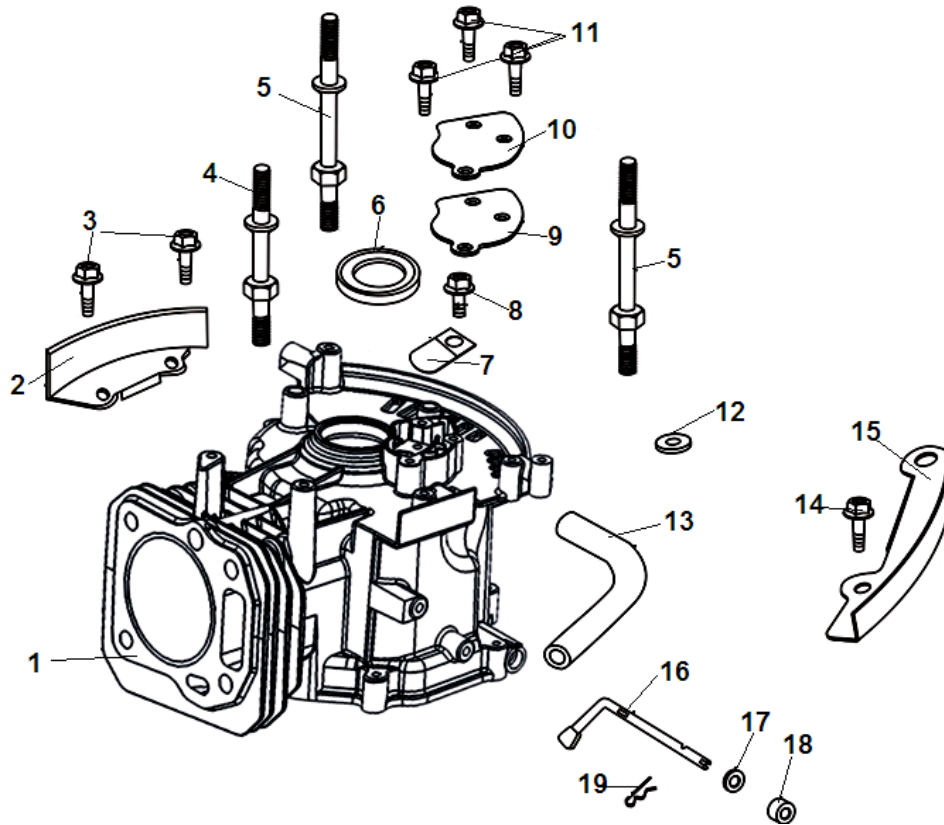

№	Артикул	Наименование	К-во	№	Артикул	Наименование	К-во
1	380020070-0001	Болт М6х16	4	6	120080279-0001	Головка цилиндра	1
2	120230083-0001	Крышка клапанов	1	7	380180101-0001	Шпилька М6х95	2
3	120250032-0001	Прокладка крышки клапанов	1	8	380180089-0001	Шпилька М6х103	2
4	F7RTC	Свеча зажигания	1	9	120150087-0001	Прокладка головки цилиндра	1
5	380140339-0001	Болт М8х50	4	10	380600117-0001	Штифт 10х14	2

№	Артикул	Наименование	К-во	№	Артикул	Наименование	К-во
1	110810031-0001	Картер	1	11	380140441-0001	Болт М6х14	3
2	160200048-0001	Кронштейн	1	12	380821590-0001	Шайба	1
3	380140013-0005	Болт М6х16	2	13	380740565-0001	Шланг сапуна	1
4	380850002-0001	Шпилька М6х78	1	14	380140086-0002	Болт М6х22	1
5	380850006-0001	Шпилька М6х85	2	15	160200037-0001	Кронштейн	1
6	380650335-0001	Сальник 38х25х7	1	16	171630010-0001	Вал регулятора оборотов	1
7	140250006-0001	Клапан сапуна	1	17	380450527-0001	Шайба	1
8	380140037-0003	Болт М6х10	1	18	380650338-0001	Сальник вала 6х11х4	1
9	110850011-0001	Прокладка крышки сапуна	1	19	381350004-0001	Шплинт	1
10	110840011-0001	Крышка сапуна	1	20			

№	Артикул	Наименование	К-во	№	Артикул	Наименование	К-во
1	110820026-0001	Крышка картера	1	8	110830057-0001	Прокладка крышки картера	1
2	380140024-0006	Болт М6х28	7	9	380600120-0001	Штифт 8х14	2
3	380650347-0001	Сальник коленвала 41,25х25х6	1	10	150570002-0001	Маслоотражатель	1
4	380600121-0001	Штифт 8х10	2	11	110260025-0001	Болт сливного отверстия	1
5	380140077-0005	Болт М6х20	1	12	380450514-0001	Шайба	1
6	171750013-0001	Регулятор оборотов центробежный	1	13	110690016-0002	Горловина маслозаливная	1
7	171640003-0001	Держатель регулятора	1	14	380140100-0003	Болт М6х35	1

№	Артикул	Наименование	К-во	№	Артикул	Наименование	К-во
1	130070142-0001	Кольцо поршневое 70 мм комплект	1	5	130150052-0001	Шатун	1
2	130030160-0001	Поршень комплект	1	6	380630137-0002	Подшипник 6205	1
3	130060031-0001	Палец поршня	1	7	130290251-0001	Коленвал	1
4	380560056-0001	Кольцо стопорное пальца	2	8	380450518-0001	Шайба коленвала	1