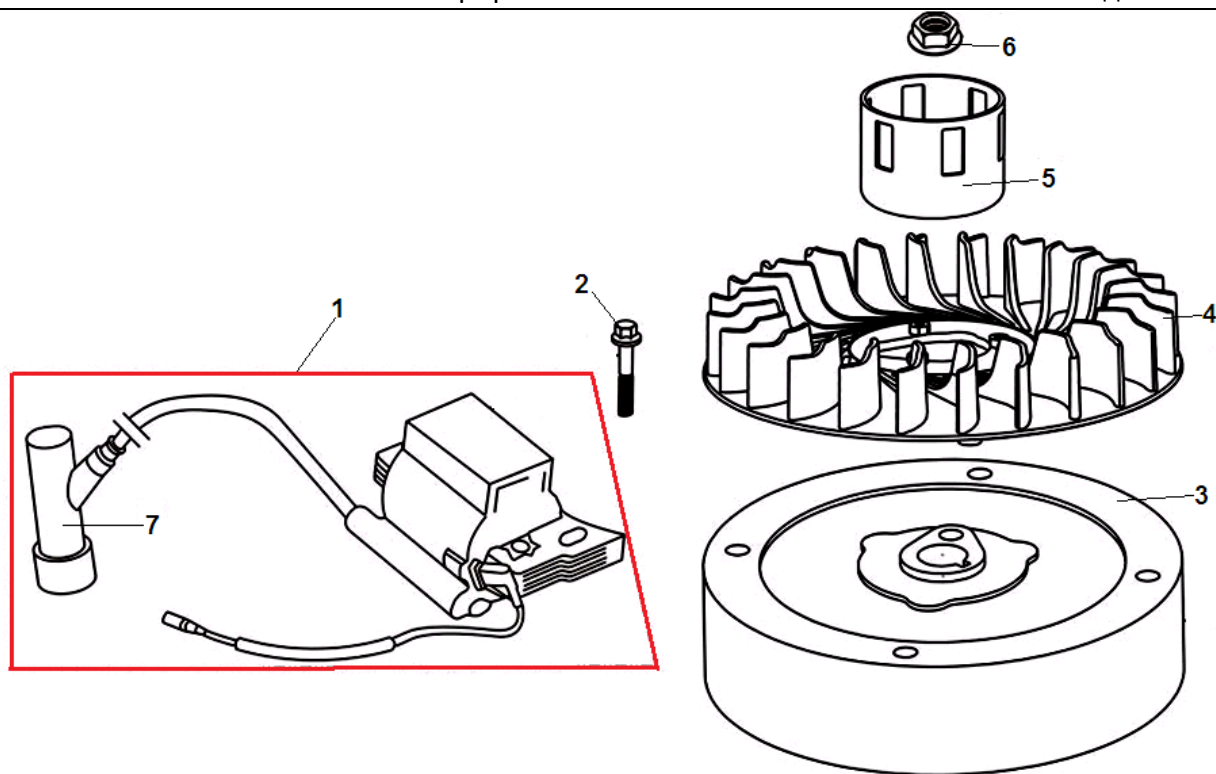

№	Артикул	Наименование	К-во	№	Артикул	Наименование	К-во
1	270920177-0001	Магнето	1	5	193590005-0001	Стакан маховика	1
2	380140086-0002	Болт М6х22	1	6	380370051-0001	Гайка маховика	1
3	270020126-0001	Маховик	1	7	270950050-0001	Колпачек свечи зажигания	1
4	160180015-0001	Крыльчатка маховика	1	8