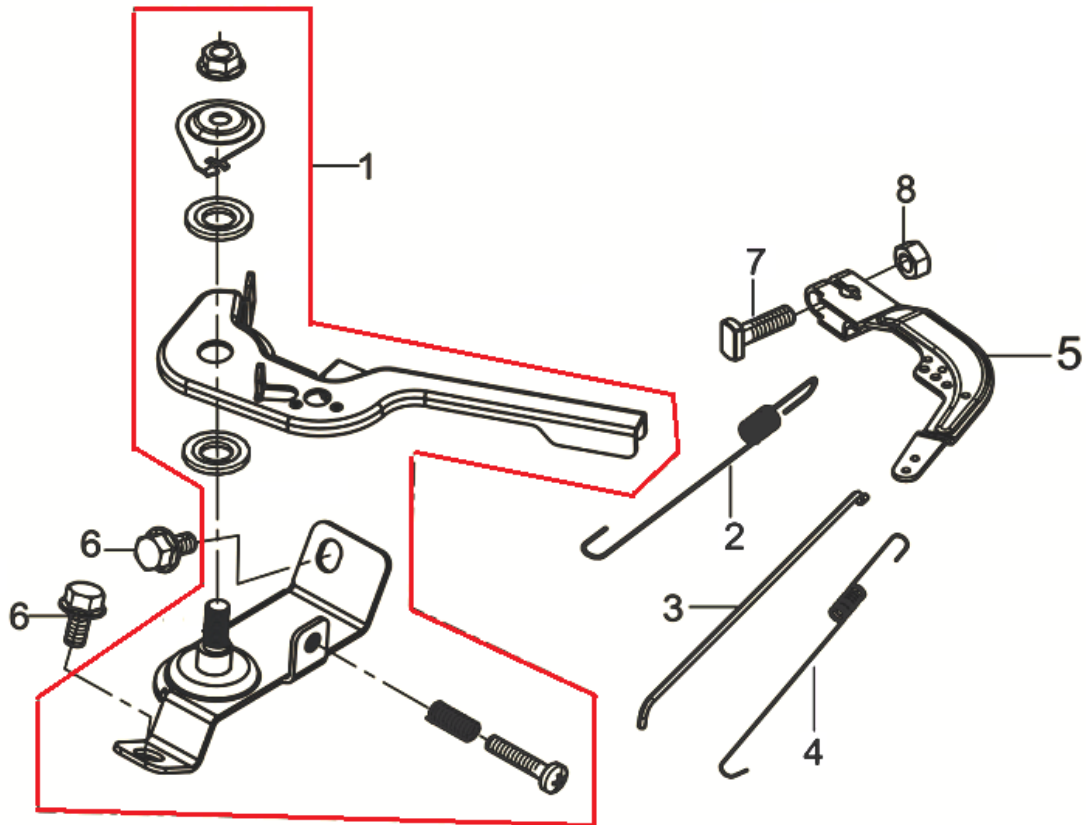

№	Артикул	Наименование	К-во	№	Артикул	Наименование	К-во
1	16520-Z010230-0000	Рычаг газа комплект	1	5	16070-Z010110-0000	Рычаг регулятора оборотов	1
2	16063-Z010110-0000	Пружина рычага газа	1	6	90001-0610-01	Болт	2
3	16062-Z010110-0000	Тяга регулятора оборотов	1	7	16072-Z010110-0000	Болт рычага	1
4	16012-Z010110-0000	Пружина тяги регулятора	1	8	90305-0600-31	Гайка