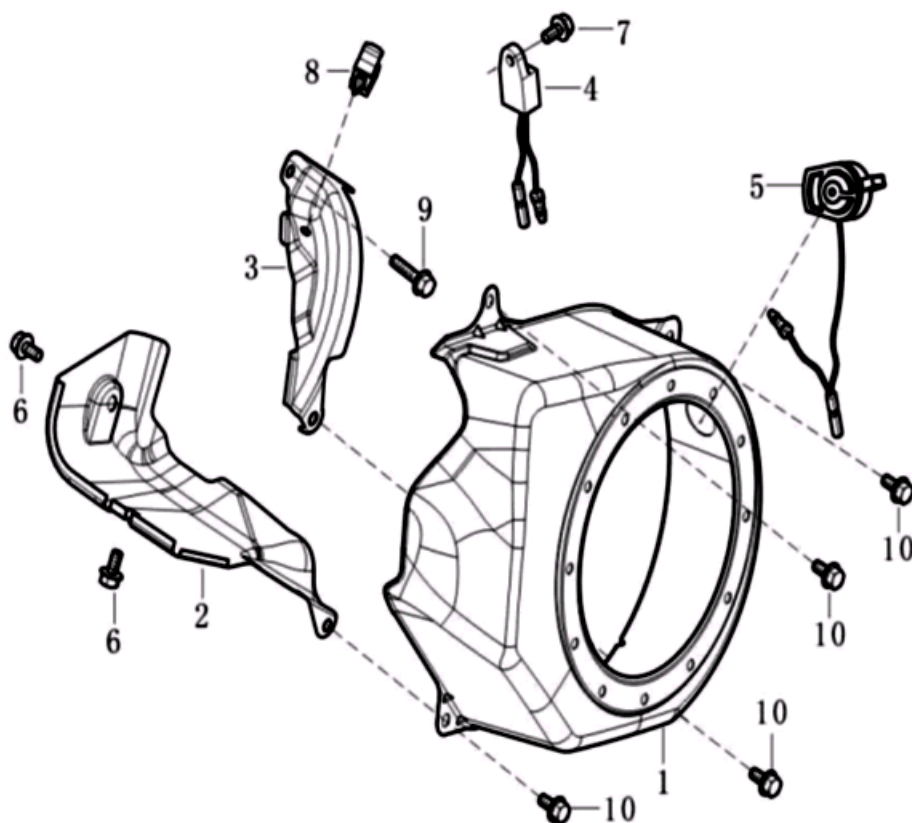

№	Артикул	Наименование	К-во	№	Артикул	Наименование	К-во
1	28110-Z300120-YN00	Кожух крыльчатки	1	6	90001-0610-01	Болт	2
2	19304-Z010110-0000	Кожух цилиндра	1	7	90001-0612-01	Болт	1
3	19340-Z010120-0000	Кожух цилиндра	1	8	90740-Z010110-0000	Заглушка	1
4	37050-Z010210-0000	Датчик уровня масла	1	9	90001-0616-01	Болт	1
5	35540-Z060120-QG00	Выключатель зажигания	1	10	90001-0612-01	Болт	4