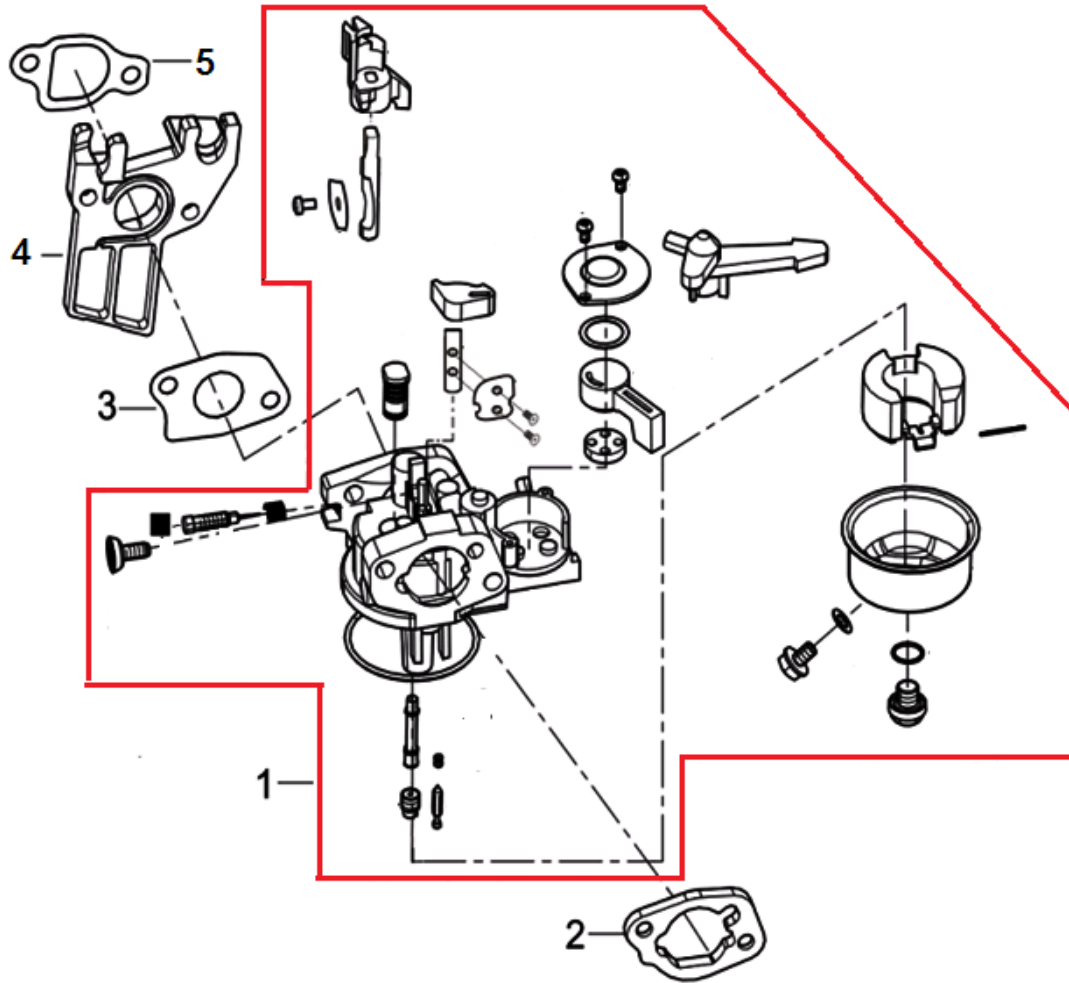

№	Артикул	Наименование	К-во	№	Артикул	Наименование	К-во
1	16100-Z010210-0000	Карбюратор	1	4	16003-Z010110-0000	Теплоизолятор	1
2	17001-Z010210-0000	Прокладка под корпус фильтра	1	5	16002-Z050110-0000	Прокладка под теплоизолятор	1
3	16001-Z010110-0000	Прокладка под карбюратор	1	6