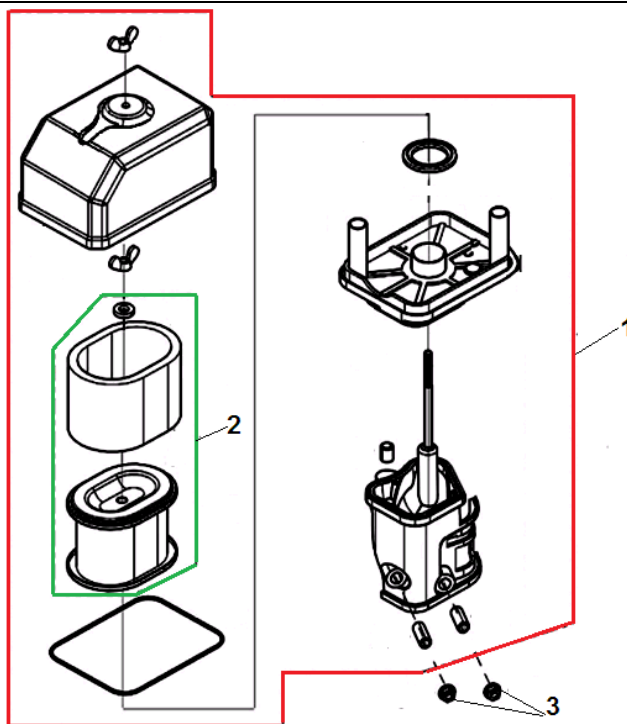

№	Артикул	Наименование	К-во	№	Артикул	Наименование	К-во
1	17100-Z010210-0000	Корпус фильтра комплект	1	3	90305-0600-31	Гайка	1
2	17150-Z010110-0000	Фильтр воздушный	1				

№	Артикул	Наименование	К-во	№	Артикул	Наименование	К-во
1	18001-Z440110-0000	Прокладка глушителя	1	3	18100-Z440110-0000	Глушитель	1
2	90303-0800-31	Гайка	2