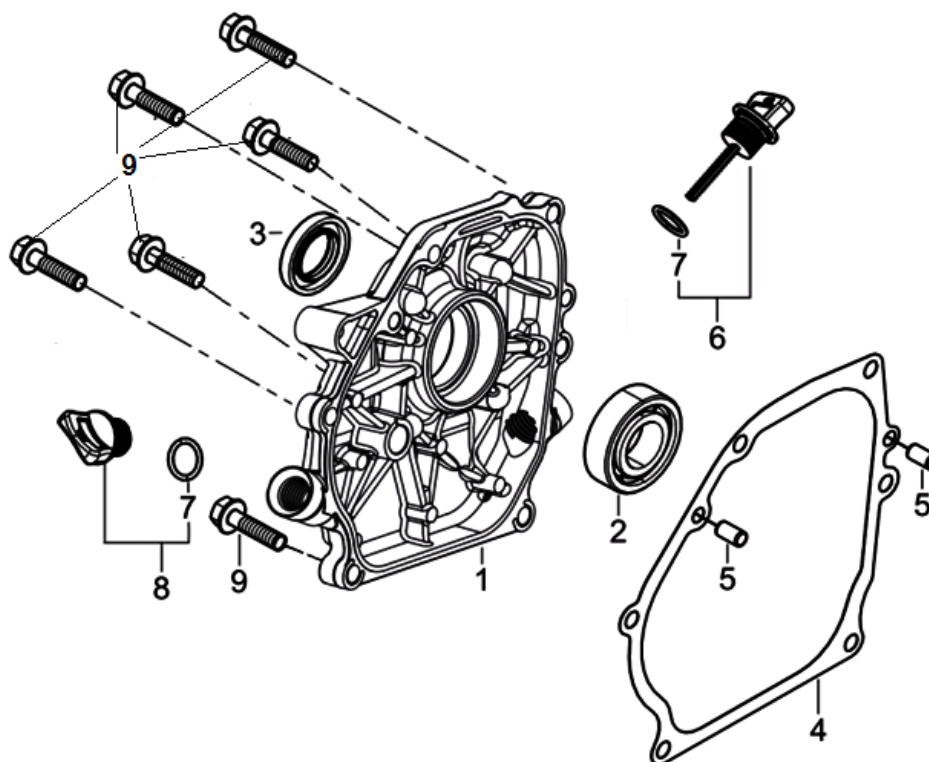

№	Артикул	Наименование	К-во	№	Артикул	Наименование	К-во
1	12140-Z440310-0000	Головка цилиндра	1	7	12003-Z010110-0000	Болт головки	4
2	12131-Z440110-0000	Прокладка головки цилиндра	1	8	17004-Z010310-0000	Трубка вентиляции	1
3	90502-1114-00	Штифт головки	2	9	12004-Z440210-0000	Прокладка крышки клапанов	1
4	90204-Z010310-0000	Шпилька головки длинная	2	10	12410-Z440210-0099	Крышка клапанов	1
5	90203-Z010110-0000	Шпилька головки короткая	2	11	90001-0612-01	Болт	4
6	F7RTC	Свеча зажигания	1				

№	Артикул	Наименование	К-во	№	Артикул	Наименование	К-во
1	11310-Z440310-0000	Картер	1	12	90548-0205-CL	Подшипник коленвала	1
2	37060-Z010120-0000	Датчик уровня масла	1	13	90682-Z300110-0000	Сальник коленвала 41,25x25x6	1
3	16400-Z010110-0000	Регулятор оборотов	1	16	90408-Z010210-0000	Шайба	2
7	16061-Z010110-0000	Вал регулятора оборотов	1	17	90501-Z010110-0000	Шплинт	1
8	11007-Z010110-0000	Болт сливного отверстия	2	18	90001-0614-01	Болт	2
9	90408-Z010110-0000	Прокладка	2				

№	Артикул	Наименование	К-во	№	Артикул	Наименование	К-во
1	11411-Z440110-0000	Крышка картера	1	5	90502-0912-00	Штифт	2
2	90548-0205-CL	Подшипник коленвала	1	6	15010-Z010120-Q500	Крышка-щуп заливной горловины	1
3	90682-Z300110-0000	Сальник коленвала 41.25x25x6	1	8	15030-Z010120-Q500	Крышка заливной горловины	1
4	11001-Z440110-0000	Прокладка крышки картера	1	9	90001-0832-01	Болт	6