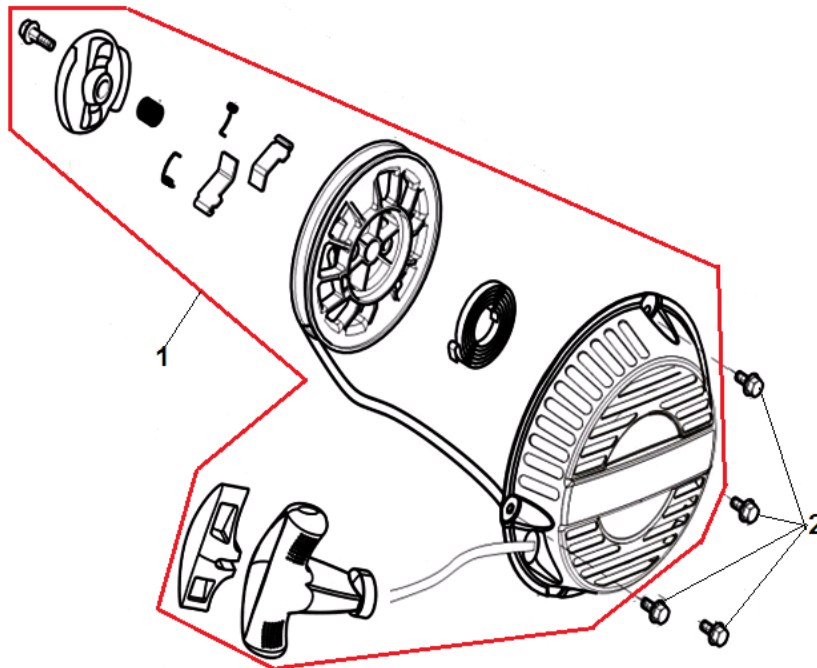

№	Артикул	Наименование	К-во	№	Артикул	Наименование	К-во
1	14200-Z440110-0000	Распредвал	1	9	14081-Z440110-0000	Тарелка толкателя клапана	2
2	12121-Z010120-0000	Клапан выпускной	1	10	14071-Z440110-0000	Толкатель клапана	2
3	12111-Z010110-0000	Клапан впускной	1	11	14090-Z010110-0000	Направляющая толкателей	1
4	12101-Z010110-0000	Колпачек маслоотъемный	1	12	14313-Z010110-0000	Шпилька коромысла	2
5	12103-Z010110-0000	Пружина клапана	2	13	14311-Z010110-0000	Коромысло клапана	2
6	12112-Z010110-0000	Сухарь впускного клапана	1	14	14314-Z010110-0000	Гайка шпильки	2
7	12107-Z010110-0000	Сухарь выпускного клапана	1	15	14312-Z010110-0000	Контргайка	2
8	12104-Z010110-0000	Колпачек клапана	1