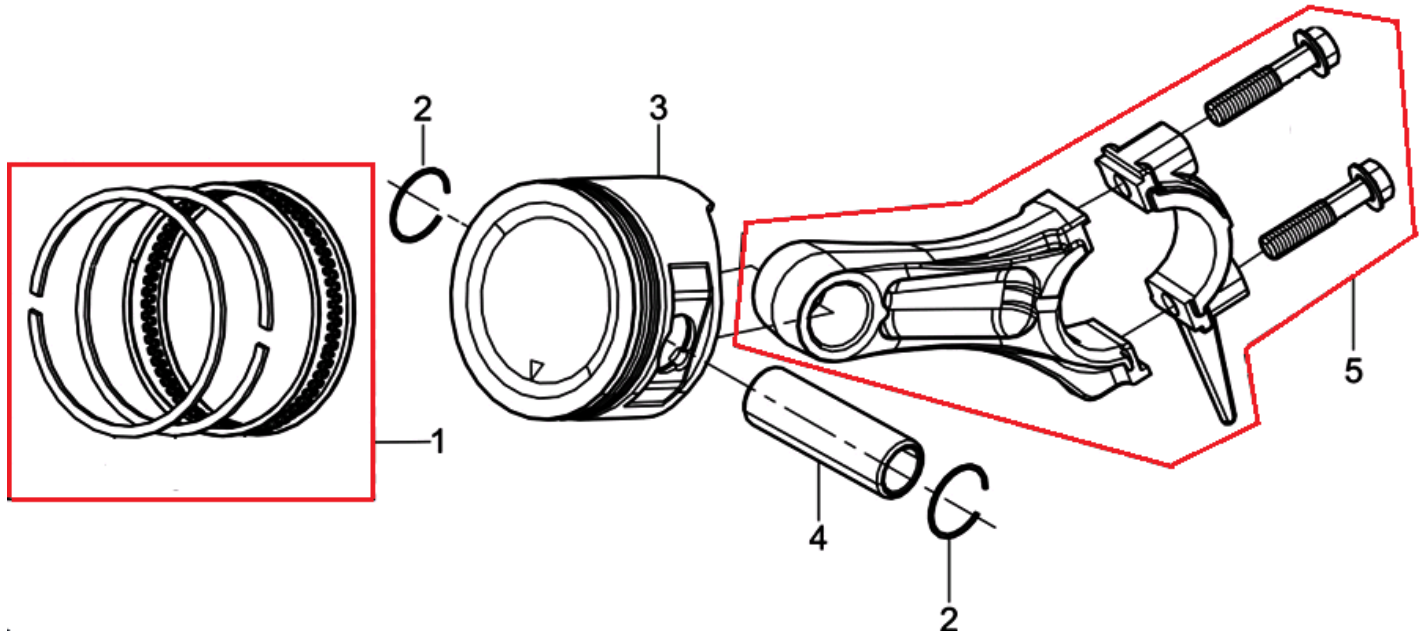

№	Артикул	Наименование	К-во	№	Артикул	Наименование	К-во
1	13200-Z860110-0000	Кольцо поршневое комплект 65мм	1	4	13121-Z360110-0000	Палец поршня	1
2	13122-Z010110-0000	Кольцо стопорное пальца	2	5	13010-Z440110-0000	Шатун	1
3	13111-Z360120-0000	Поршень 65мм	1