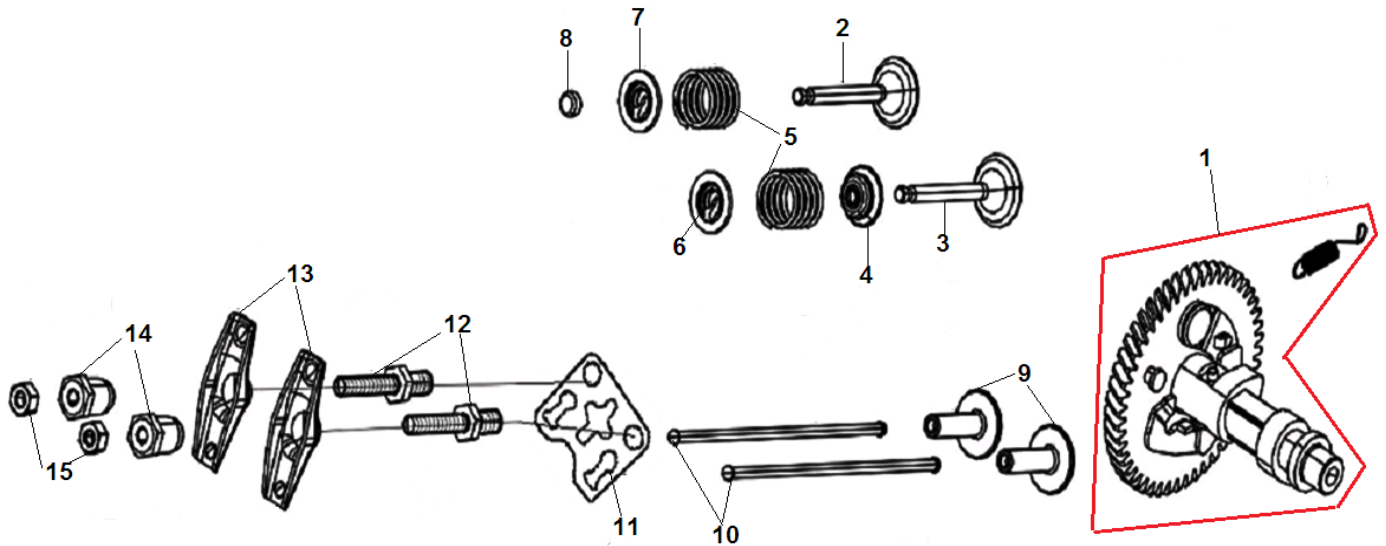

№	Артикул	Наименование	К-во	№	Артикул	Наименование	К-во
1	12140-Z440310-0000	Головка цилиндра	1	7	12003-Z010110-0000	Болт головки	4
2	12131-Z440110-0000	Прокладка головки цилиндра	1	8	17004-Z010310-0000	Трубка вентиляции	1
3	90502-1114-00	Штифт головки	2	9	12004-Z440210-0000	Прокладка крышки клапанов	1
4	90204-Z010310-0000	Шпилька головки длинная	2	10	12410-Z440210-0099	Крышка клапанов	1
5	90203-Z010110-0000	Шпилька головки короткая	2	11	90001-0612-01	Болт	4
6	F7RTC	Свеча зажигания	1				

№	Артикул	Наименование	К-во	№	Артикул	Наименование	К-во
1	11310-Z440310-0000	Картер	1	12	90548-0205-CL	Подшипник коленвала	1
2	37060-Z010120-0000	Датчик уровня масла	1	13	90682-Z300110-0000	Сальник коленвала 41,25x25x6	1
3	16400-Z010110-0000	Регулятор оборотов	1	16	90408-Z010210-0000	Шайба	2
7	16061-Z010110-0000	Вал регулятора оборотов	1	17	90501-Z010110-0000	Шплинт	1
8	11007-Z010110-0000	Болт сливного отверстия	2	18	90001-0614-01	Болт	2
9	90408-Z010110-0000	Прокладка	2				

№	Артикул	Наименование	К-во	№	Артикул	Наименование	К-во
1	11411-Z440110-0000	Крышка картера	1	5	90502-0912-00	Штифт	2
2	90548-0205-CL	Подшипник коленвала	1	6	15010-Z010120-Q500	Крышка-щуп заливной горловины	1
3	90682-Z300110-0000	Сальник коленвала 41.25x25x6	1	8	15030-Z010120-Q500	Крышка заливной горловины	1
4	11001-Z440110-0000	Прокладка крышки картера	1	9	90001-0832-01	Болт	6

№	Артикул	Наименование	К-во	№	Артикул	Наименование	К-во
1	13300-Z440220-0000	Коленвал	1	2		Шпонка	1

№	Артикул	Наименование	К-во	№	Артикул	Наименование	К-во
1	13200-Z860110-0000	Кольцо поршневое комплект 65мм	1	4	13121-Z360110-0000	Палец поршня	1
2	13122-Z010110-0000	Кольцо стопорное пальца	2	5	13010-Z440110-0000	Шатун	1
3	13111-Z360120-0000	Поршень 65мм	1				