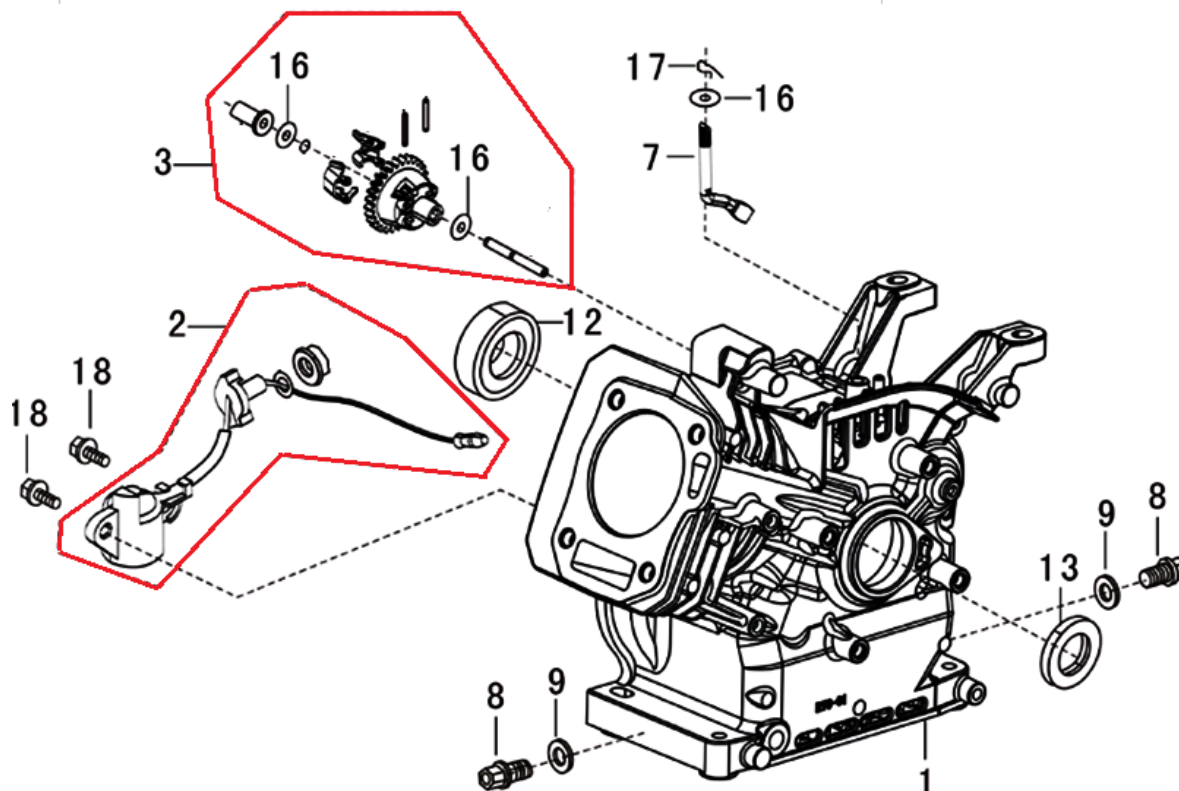

№	Артикул	Наименование	К-во	№	Артикул	Наименование	К-во
1	12140-Z440310-0000	Головка цилиндра	1	7	12003-Z010110-0000	Болт головки	4
2	12131-Z440110-0000	Прокладка головки цилиндра	1	8	17004-Z010310-0000	Трубка вентиляции	1
3	90502-1114-00	Штифт головки	2	9	12004-Z440210-0000	Прокладка крышки клапанов	1
4	90204-Z010310-0000	Шпилька головки длинная	2	10	12410-Z440210-0099	Крышка клапанов	1
5	90203-Z010110-0000	Шпилька головки короткая	2	11	90001-0612-01	Болт	4
6	F7RTC	Свеча зажигания	1				

№	Артикул	Наименование	К-во	№	Артикул	Наименование	К-во
1	11310-Z440310-0000	Картер	1	12	90548-0205-CL	Подшипник коленвала	1
2	37060-Z010120-0000	Датчик уровня масла	1	13	90682-Z300110-0000	Сальник коленвала 41,25x25x6	1
3	16400-Z010110-0000	Регулятор оборотов	1	16	90408-Z010210-0000	Шайба	2
7	16061-Z010110-0000	Вал регулятора оборотов	1	17	90501-Z010110-0000	Шплинт	1
8	11007-Z010110-0000	Болт сливного отверстия	2	18	90001-0614-01	Болт	2
9	90408-Z010110-0000	Прокладка	2				

№	Артикул	Наименование	К-во	№	Артикул	Наименование	К-во
1	11411-Z440110-0000	Крышка картера	1	5	90502-0912-00	Штифт	2
2	90548-0205-CL	Подшипник коленвала	1	6	15010-Z010120-Q500	Крышка-щуп заливной горловины	1
3	90682-Z300110-0000	Сальник коленвала 41.25x25x6	1	8	15030-Z010120-Q500	Крышка заливной горловины	1
4	11001-Z440110-0000	Прокладка крышки картера	1	9	90001-0832-01	Болт	6