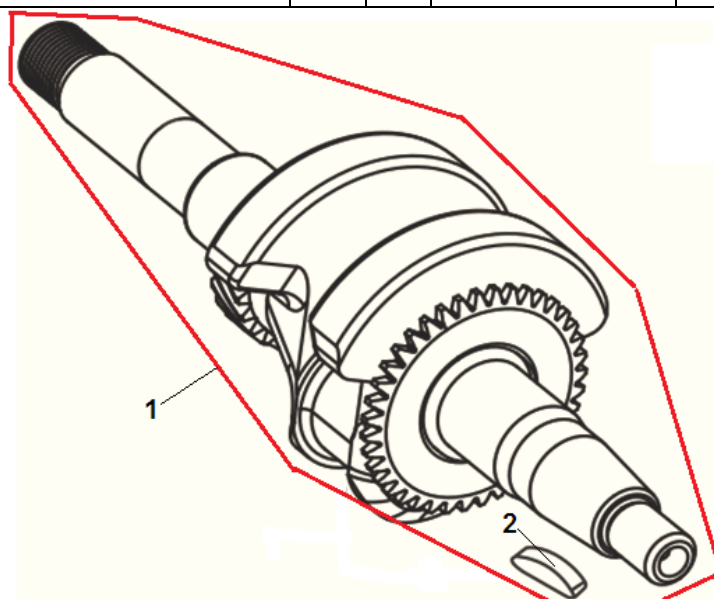

№	Артикул	Наименование	К-во	№	Артикул	Наименование	К-во
1	11411-Z440110-0000	Крышка картера	1	5	90502-0912-00	Штифт	2
2	90548-0205-CL	Подшипник коленвала	1	6	15010-Z010120-Q500	Крышка-щуп заливной горловины	1
3	90682-Z300110-0000	Сальник коленвала 41.25x25x6	1	8	15030-Z010120-Q500	Крышка заливной горловины	1
4	11001-Z440110-0000	Прокладка крышки картера	1	9	90001-0832-01	Болт	6