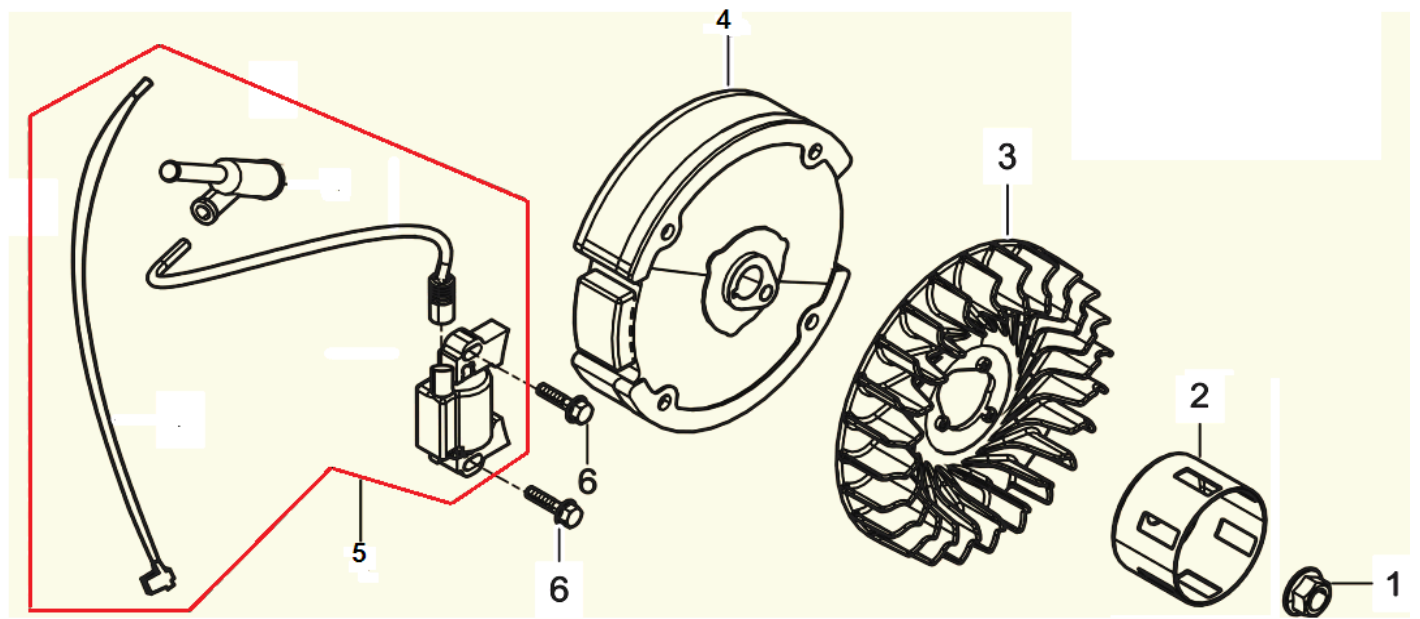

№	Артикул	Наименование	К-во	№	Артикул	Наименование	К-во
1	13501-Z010110-0000	Гайка маховика	1	4	13510-Z010110-0000	Маховик	1
2	28002-Z300110-0000	Стакан маховика	1	5	30400-Z300110-0000	Магнето	1
3	19352-Z300110-0000	Крыльчатка маховика	1	6	90001-0625-01	Болт	2