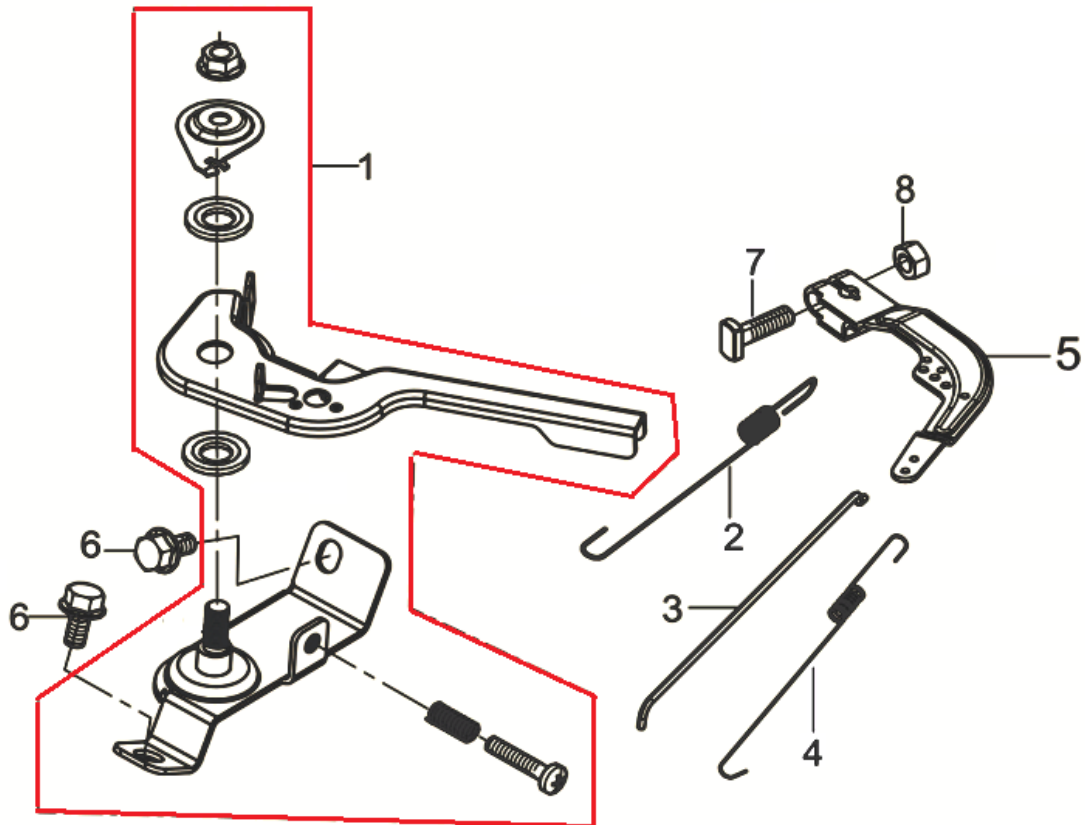

№	Артикул	Наименование	К-во	№	Артикул	Наименование	К-во
1	16520-Z010230-0000	Рычаг газа комплект	1	5	16070-Z010110-0000	Рычаг регулятора оборотов	1
2	16063-Z010110-0000	Пружина рычага газа	1	6	90001-0610-01	Болт	2
3	16062-Z010110-0000	Тяга регулятора оборотов	1	7	16072-Z010110-0000	Болт рычага	1
4	16012-Z010110-0000	Пружина тяги регулятора	1	8	90305-0600-31	Гайка