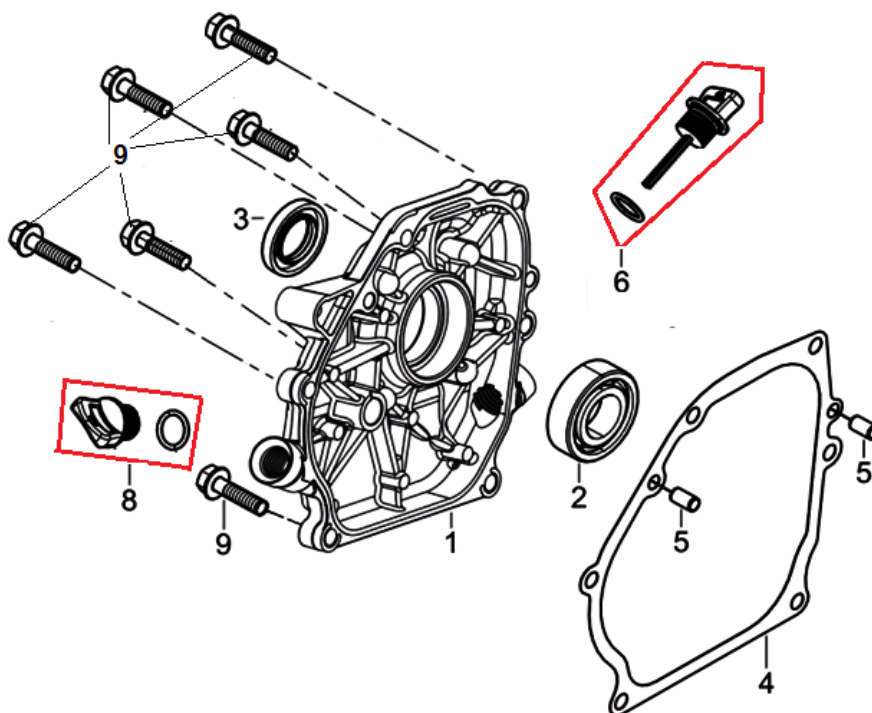

№	Артикул	Наименование	К-во	№	Артикул	Наименование	К-во
1	12140-Z040610-0000	Головка цилиндра	1	7	12003-Z010110-0000	Болт головки	4
2	12131-Z140120-0000	Прокладка головки цилиндра	1	8	17004-Z010310-0000	Трубка вентиляции	1
3	90502-1014-00	Штифт головки	2	9	12004-Z440110-0000	Прокладка крышки клапанов	1
4	90204-Z010310-0000	Шпилька головки длинная	2	10	12410-Z440110-0099	Крышка клапанов	1
5	90203-Z010110-0000	Шпилька головки короткая	2	11	90001-0612-01	Болт	4
6	F7RTC	Свеча зажигания	1				

№	Артикул	Наименование	К-во	№	Артикул	Наименование	К-во
1	11310-Z140410-0000	Картер	1	13	90682-Z300110-0000	Сальник коленвала 41 25x25x6	1
2	37060-Z010120-0000	Датчик уровня масла в картере	1	16	90408-Z010210-0000	Шайба	2
3	16400-Z010110-0000	Регулятор оборотов	1	17	90501-Z010110-0000	Шплинт	1
7	16061-Z010110-0000	Вал регулятора оборотов	1	18	90001-0614-01	Болт	2
8	11007-Z010110-0000	Болт сливного отверстия	2	19	90001-0612-01	Болт	1
9	90408-Z010110-0000	Прокладка	2	20	37050-Z010210-0000	Датчик уровня масла на корпусе	
12	90548-0205-CL	Подшипник коленвала	1				

№	Артикул	Наименование	К-во	№	Артикул	Наименование	К-во
1	11411-Z260210-0000	Крышка картера	1	5	90502-0812-00	Штифт	2
2	90548-0205-CL	Подшипник коленвала	1	6	15010-Z010120-Q500	Крышка-щуп заливной горловины	1
3	90682-Z300110-0000	Сальник коленвала 41.25x25x6	1	8	15030-Z010120-Q500	Крышка заливной горловины	1
4	11001-Z010120-0000	Прокладка крышки картера	1	9	90001-0832-01	Болт	6