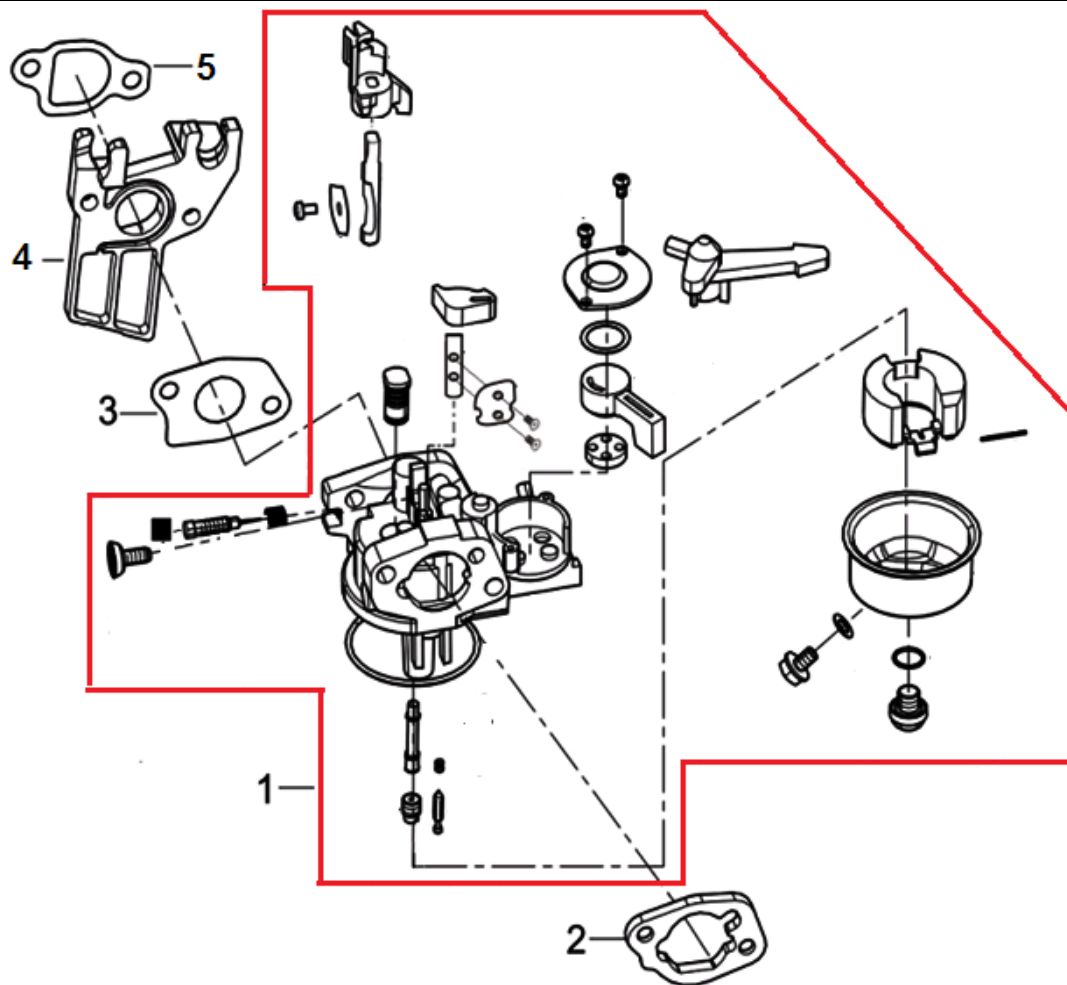

№	Артикул	Наименование	К-во	№	Артикул	Наименование	К-во
1	16100-Z040610-0000	Карбюратор	1	4	16003-Z010110-0000	Теплоизолятор	1
2	17001-Z010210-0000	Прокладка под корпус фильтра	1	5	16002-Z010110-0000	Прокладка под теплоизолятор	1
3	16001-Z010110-0000	Прокладка под карбюратор	1	6