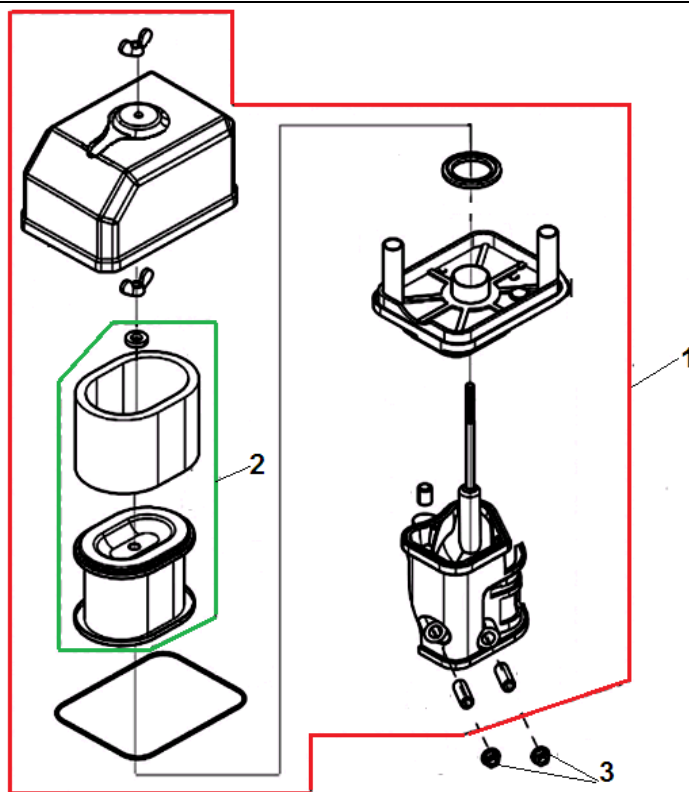

№	Артикул	Наименование	К-во	№	Артикул	Наименование	К-во
1	17100-Z010210-0000	Корпус фильтра комплект	1	3	90305-0600-31	Гайка	1
2	17150-Z010110-0000	Фильтр воздушный	1				

№	Артикул	Наименование	К-во	№	Артикул	Наименование	К-во
1	18100-Z010710-H300	Глушитель комплект	1	3	90303-0800-31	Гайка	2
2	18001-Z010110-0000