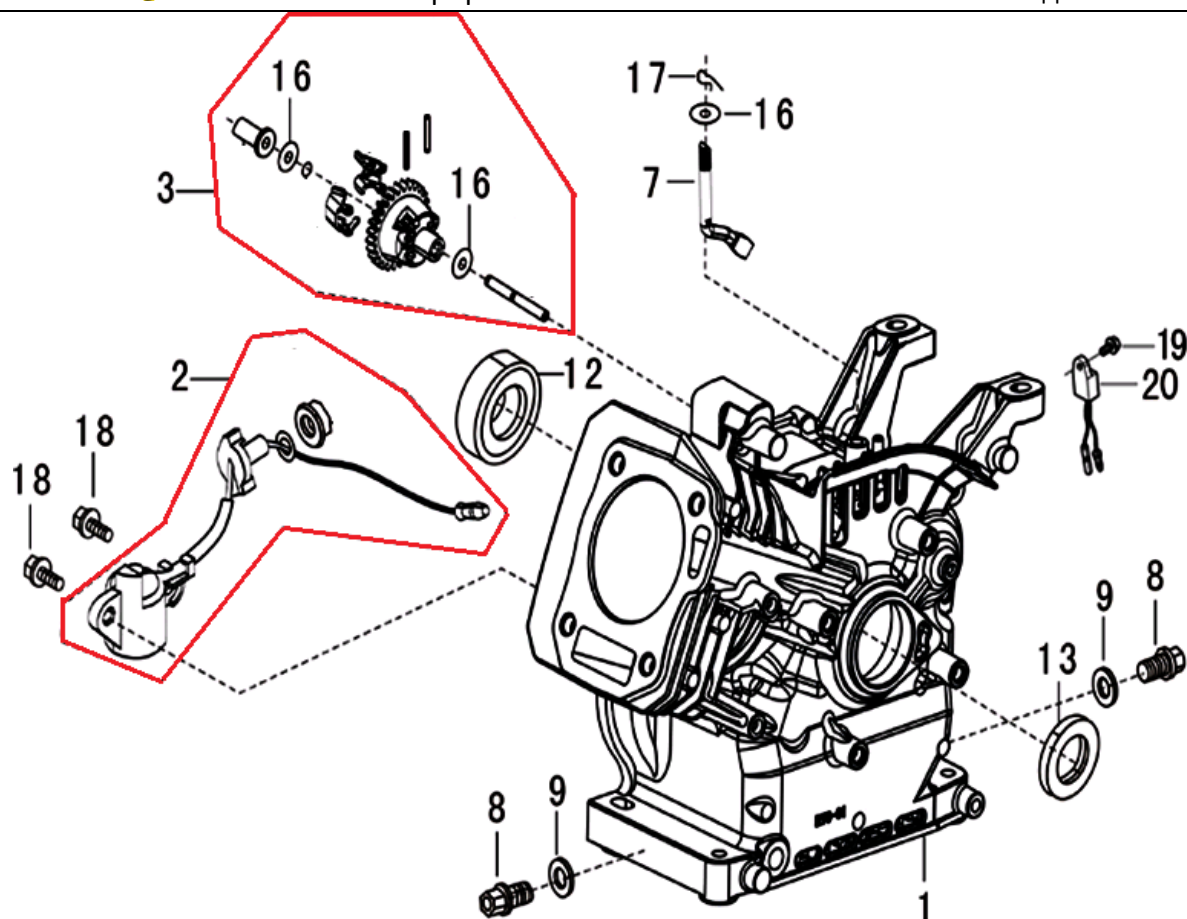

№	Артикул	Наименование	К-во	№	Артикул	Наименование	К-во
1	12140-Z040610-0000	Головка цилиндра	1	7	12003-Z010110-0000	Болт головки	4
2	12131-Z140120-0000	Прокладка головки цилиндра	1	8	17004-Z010310-0000	Трубка вентиляции	1
3	90502-1014-00	Штифт головки	2	9	12004-Z440110-0000	Прокладка крышки клапанов	1
4	90204-Z010310-0000	Шпилька головки длинная	2	10	12410-Z440110-0099	Крышка клапанов	1
5	90203-Z010110-0000	Шпилька головки короткая	2	11	90001-0612-01	Болт	4
6	F7RTC	Свеча зажигания	1				

№	Артикул	Наименование	К-во	№	Артикул	Наименование	К-во
1	11310-Z140410-0000	Картер	1	13	90682-Z300110-0000	Сальник коленвала 41 25x25x6	1
2	37060-Z010120-0000	Датчик уровня масла в картере	1	16	90408-Z010210-0000	Шайба	2
3	16400-Z010110-0000	Регулятор оборотов	1	17	90501-Z010110-0000	Шплинт	1
7	16061-Z010110-0000	Вал регулятора оборотов	1	18	90001-0614-01	Болт	2
8	11007-Z010110-0000	Болт сливного отверстия	2	19	90001-0612-01	Болт	1
9	90408-Z010110-0000	Прокладка	2	20	37050-Z010210-0000	Датчик уровня масла на корпусе	
12	90548-0205-CL	Подшипник коленвала	1				

№	Артикул	Наименование	К-во	№	Артикул	Наименование	К-во
1	11411-Z260210-0000	Крышка картера	1	5	90502-0812-00	Штифт	2
2	90548-0205-CL	Подшипник коленвала	1	6	15010-Z010120-Q500	Крышка-щуп заливной горловины	1
3	90682-Z300110-0000	Сальник коленвала 41.25x25x6	1	8	15030-Z010120-Q500	Крышка заливной горловины	1
4	11001-Z010120-0000	Прокладка крышки картера	1	9	90001-0832-01	Болт	6