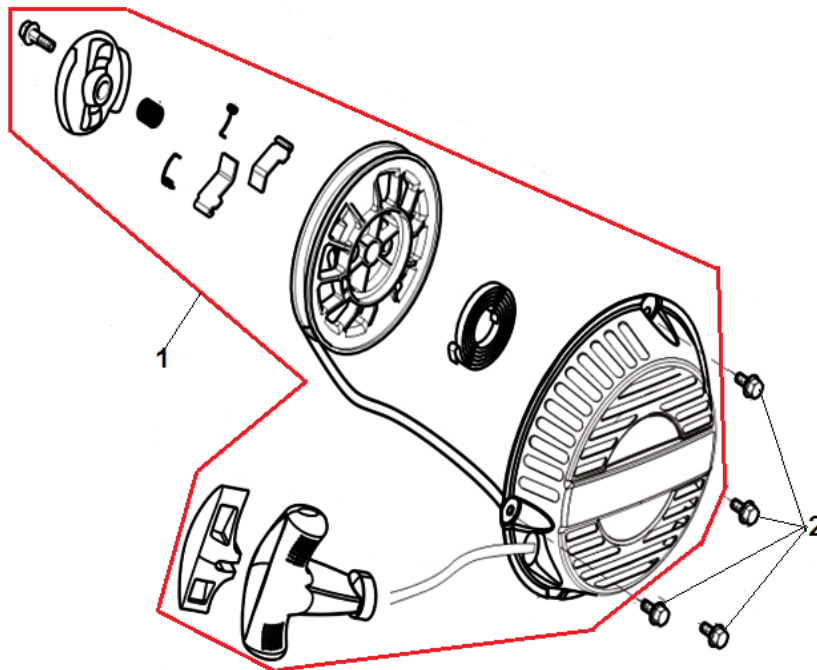

№	Артикул	Наименование	К-во	№	Артикул	Наименование	К-во
1	14200-Z300210-0000	Распредвал	1	9	14081-Z040110-0000	Тарелка толкателя клапана	2
2	12121-Z010120-0000	Клапан выпускной	1	10	14071-Z010110-0000	Толкатель клапана	2
3	12111-Z010110-0000	Клапан впускной	1	11	14090-Z010110-0000	Направляющая толкателей	1
4	12101-Z010110-0000	Колпачек маслоотъемный	1	12	14313-Z010110-0000	Шпилька коромысла	2
5	12103-Z010110-0000	Пружина клапана	2	13	14311-Z010110-0000	Коромысло клапана	2
6	12112-Z010110-0000	Сухарь впускного клапана	1	14	14314-Z010110-0000	Гайка шпильки	2
7	12107-Z010110-0000	Сухарь выпускного клапана	1	15	14312-Z010110-0000	Контргайка	2
8	12104-Z010110-0000	Колпачек клапана	1