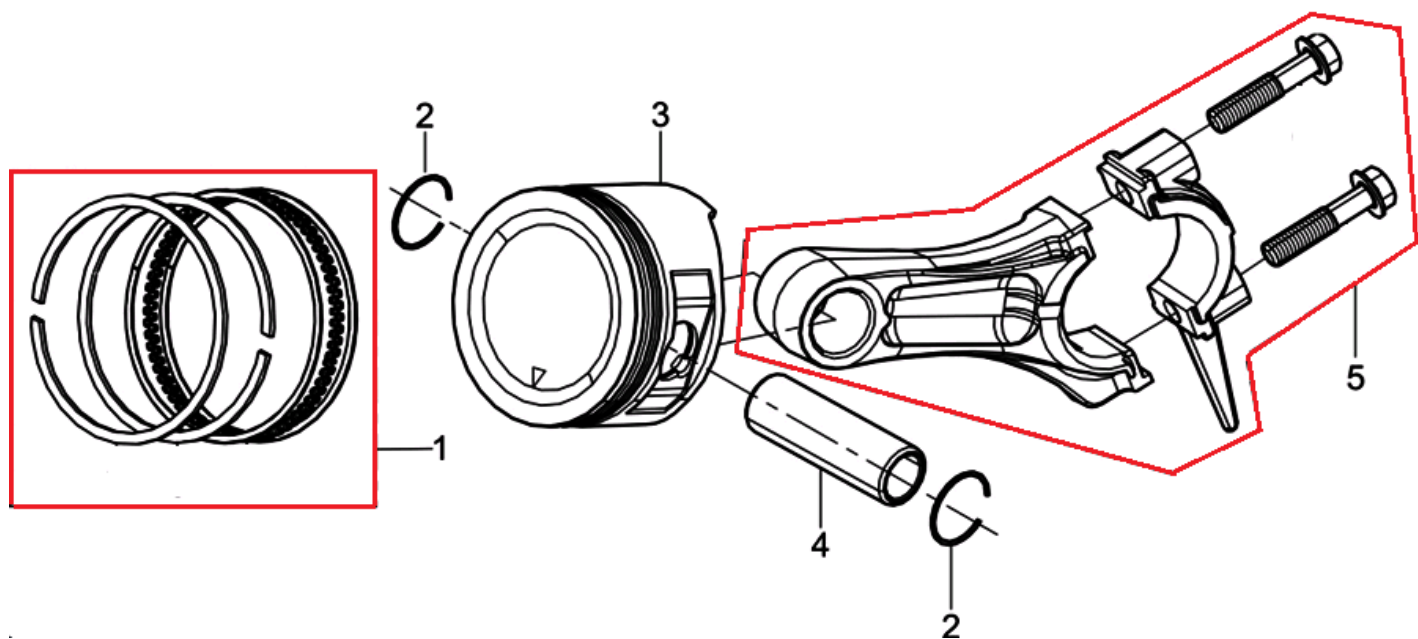

№	Артикул	Наименование	К-во	№	Артикул	Наименование	К-во
1	13200-Z860110-0000	Кольцо поршневое комплект 70мм	1	4	13121-Z010110-0000	Палец поршня	1
2	13122-Z010110-0000	Кольцо стопорное пальца	2	5	13010-Z440110-0000	Шатун	1
3	13111-Z860110-0000	Поршень 70 мм	1