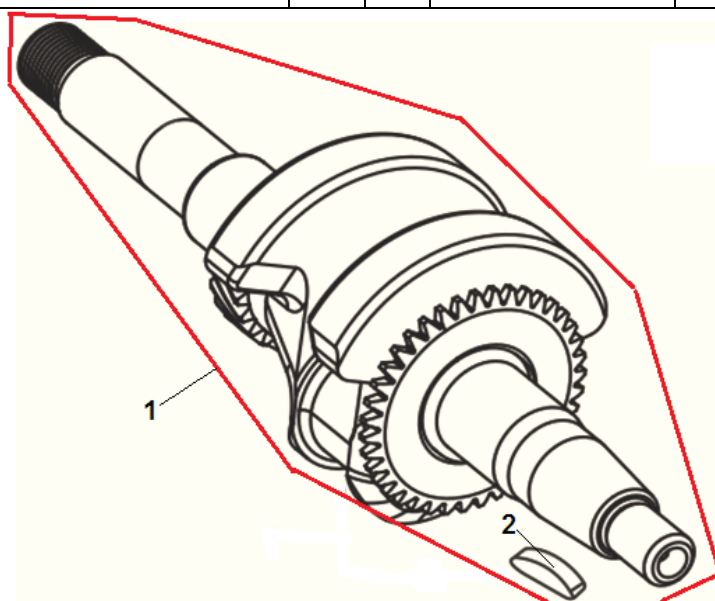

№	Артикул	Наименование	К-во	№	Артикул	Наименование	К-во
1	11411-Z260210-0000	Крышка картера	1	5	90502-0812-00	Штифт	2
2	90548-0205-CL	Подшипник коленвала	1	6	15010-Z010120-Q500	Крышка-щуп заливной горловины	1
3	90682-Z300110-0000	Сальник коленвала 41.25x25x6	1	8	15030-Z010120-Q500	Крышка заливной горловины	1
4	11001-Z010120-0000	Прокладка крышки картера	1	9	90001-0832-01	Болт	6