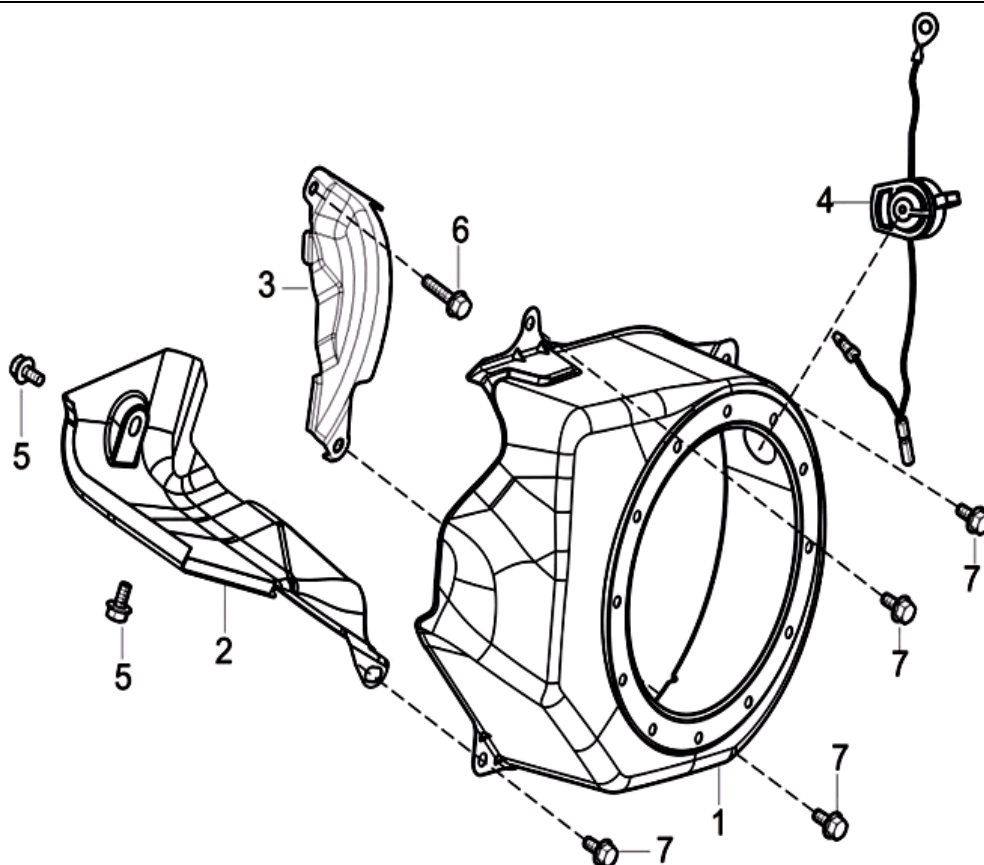

№	Артикул	Наименование	К-во	№	Артикул	Наименование	К-во
1	28100-Z300120-YN00	Кожух маховика	1	5	90001-0610-01	Болт	2
2	19304-Z010410-0000	Кожух картера	1	6	90001-0616-01	Болт	1
3	19340-Z010120-0000	Кожух картера	1	7	90001-0612-01	Болт	4
4	35540-Z060140-QG00	Выключатель зажигания	1