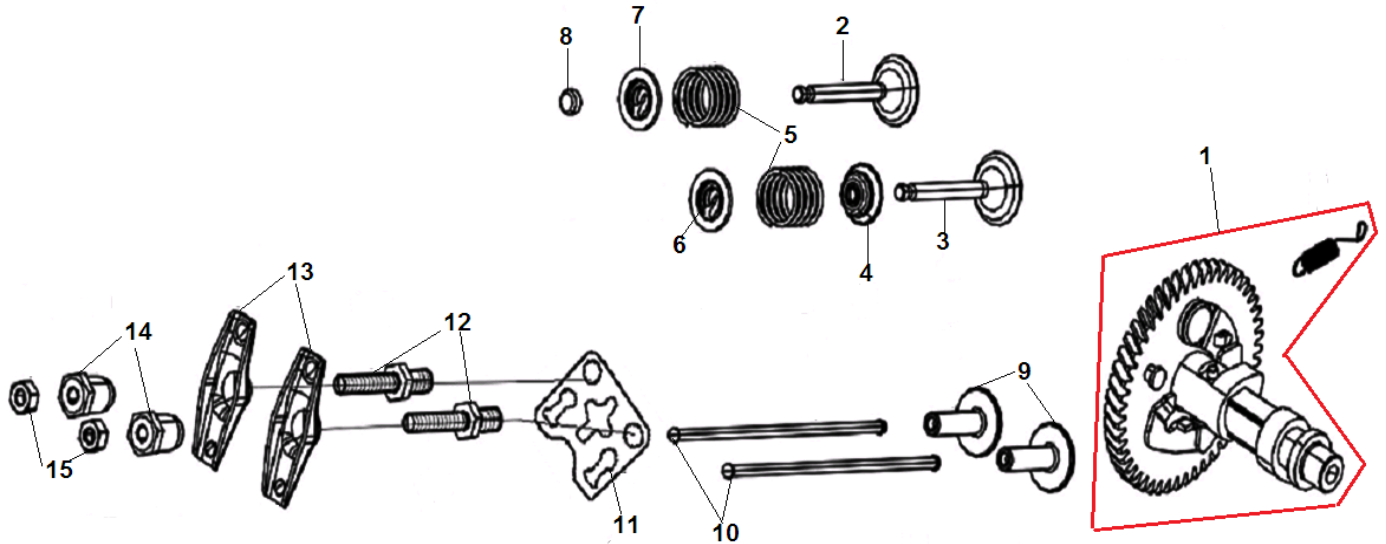

№	Артикул	Наименование	К-во	№	Артикул	Наименование	К-во
1	14200-Z300210-0000	Распредвал	1	9	14081-Z040110-0000	Тарелка толкателя клапана	2
2	12121-Z010120-0000	Клапан выпускной	1	10	14071-Z010110-0000	Толкатель клапана	2
3	12111-Z010110-0000	Клапан впускной	1	11	14090-Z010110-0000	Направляющая толкателей	1
4	12101-Z010110-0000	Колпачек маслоотъемный	1	12	14313-Z010110-0000	Шпилька коромысла	2
5	12103-Z010110-0000	Пружина клапана	2	13	14311-Z010110-0000	Коромысло клапана	2
6	12112-Z010110-0000	Сухарь впускного клапана	1	14	14314-Z010110-0000	Гайка шпильки	2
7	12107-Z010110-0000	Сухарь выпускного клапана	1	15	14312-Z010110-0000	Контргайка	2
8	12104-Z010110-0000	Колпачек клапана	1				

№	Артикул	Наименование	К-во	№	Артикул	Наименование	К-во
1	28100-Z300120-УН00	Стартер в сборе	1	2	90001-0608-01	Болт	1